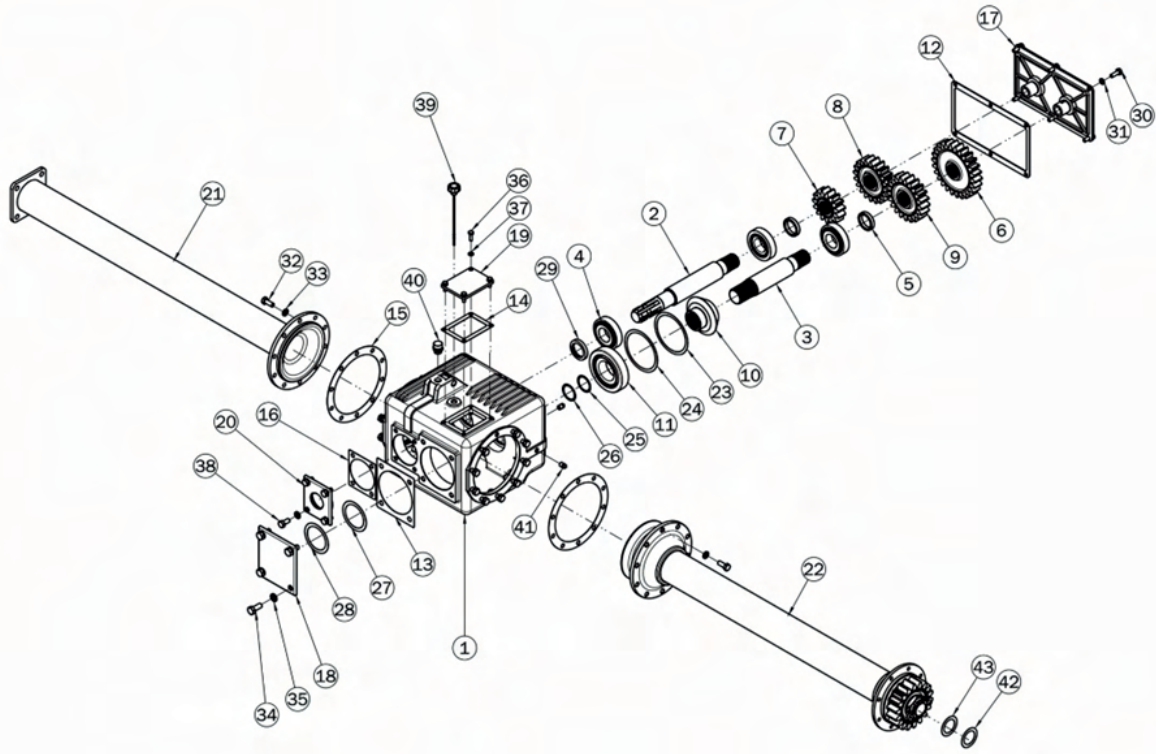

R7280-2000C

Section 2 2/2

NO.	품명	도번	수량				비고
			AR7250SC	AR7260SC	AR7280SC	AR7300SC	
23	심	R7240-2510	1	1	1	1	0.1t
24	심	R7240-2520	1	1	1	1	0.2t
25	심	R7240-2530	1	1	1	1	0.1t
26	심	R7240-2540	1	1	1	1	0.2t
27	심	R7240-2550	1	1	1	1	0.1t
28	심	R7240-2560	1	1	1	1	0.2t
29	리데나	456510	1	1	1	1	Ø65xØ45x10L
30	볼트	BH1066125Z	6	6	6	6	M10x30Lx1.25P
31	스프링와셔	WS10M	6	6	6	6	M10
32	볼트	BH1266125Z	20	20	20	20	M12x30Lx1.25P
33	스프링와셔	WS12M	24	24	24	24	M12
34	볼트	BH1477150Z	4	4	4	4	M14x35Lx1.5P
35	스프링와셔	WS14M	4	4	4	4	M14
36	볼트	BH0855125Z	4	4	4	4	M8x25L
37	스프링와셔	WS08M	4	4	4	4	M8
38	볼트	BH1255175Z	4	4	4	4	M12x25L
39	오일게이지	OD7K0465-136038	1	1	1	1	PF 3/8"
40	주유구마개	PF1/2PLUG	1	1	1	1	PF 1/2"
41	사각퇴유구마개	PIPE-PLUG014SH	2	2	2	2	PT 1/4"
42	심	R5210-2570	1	1	1	1	0.1t
43	심	R5210-2580	1	1	1	1	0.2t