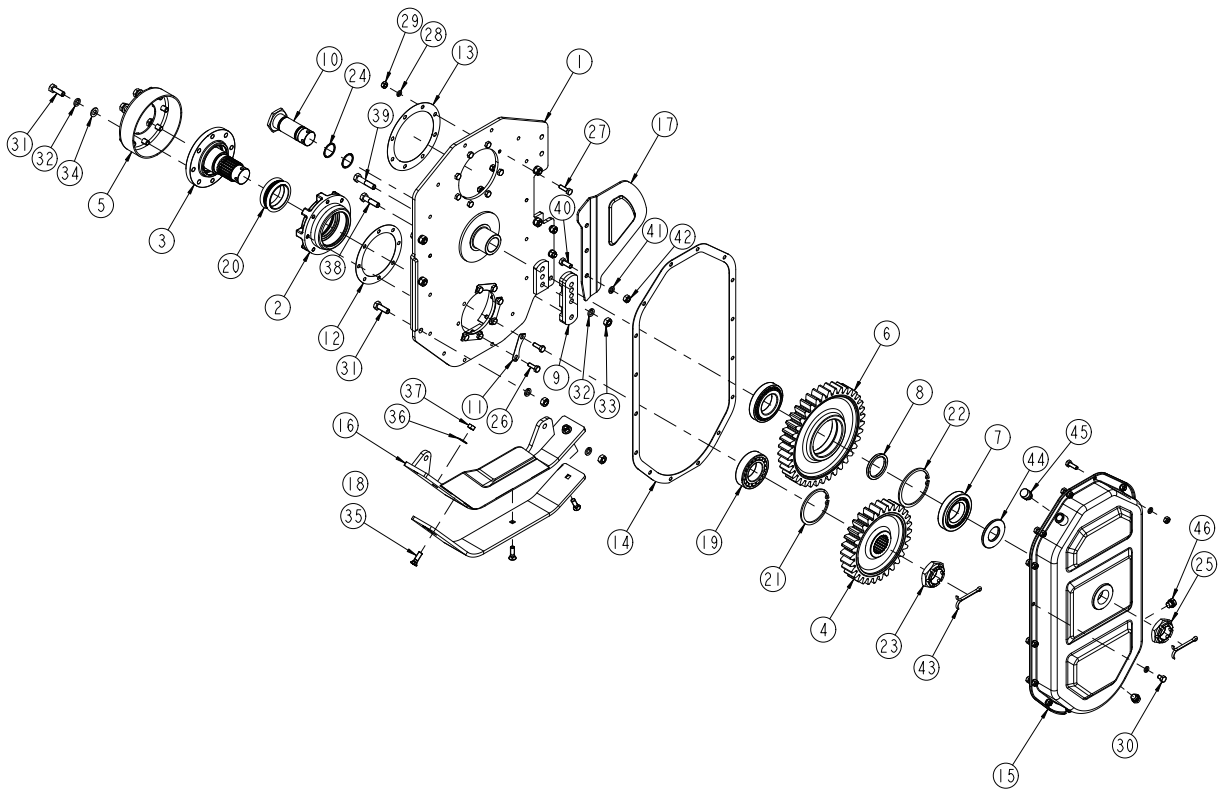

R7280-2400C

Section 3 1/1

NO.	품명	도번	수량				비고
			AR7250SC	AR7260SC	AR7280SC	AR7300SC	
1	드라이브서포트조합/좌	R7250-2400-100A	1				
		R7260-2400-100A		1			
		R7280-2400-100A			1		
		R7300-2400-100				1	
2	베벨기어	R7240-2440D	1	1	1	1	M8.25x23T
3	테이퍼롤러베어링	30213	1	1	1	1	
4	리데나	65x90x10	1	1	1	1	
5	드라이브축	R7250-2450A	1				
		R7260-2450A		1			
		R7280-2450A			1		
		R7300-2450A				1	
6	드라이브기어칼라	R8310H-2460	2	2	2	2	Ø65xØ50
7	테이퍼롤러베어링	30214	1	1	1	1	
8	리데나	65x95x10	1	1	1	1	
9	O링	1BP50	2	2	2	2	Ø50
10	로크너트/드라이브	R7240-2480A	1	1	1	1	M45x1.5P
11	드라이브기어	R7240-2470	1	1	1	1	M8x18T
12	홈볼이너트	NC45150Z	1	1	1	1	M45x1.5P
13	분할핀	PD08080	1	1	1	1	Ø8x80L

R7240-4000A

Section 5 1/2

NO.	품명	도번	수량				비고
			AR7250SC	AR7260SC	AR7280SC	AR7300SC	
1	사이드브라켓 조합/좌	R7240-4100B	1	1	1	1	
2	베어링케이스/좌	R5210-4010	1	1	1	1	
3	엔드축/좌	R5210-4020	1	1	1	1	
4	엔드드라이브기어	R7240-4030	1	1	1	1	M8x30T
5	로터축커버	R5210-3030	1	1	1	1	4T
6	미들기어	R7240-4040	1	1	1	1	M8x38T
7	테이퍼롤러베어링	30213	2	2	2	2	HRB
8	미들기어 칼라	R7240-4050	1	1	1	1	Ø81
9	플레이트	R5210-3060A	1	1	1	1	
10	미들기어축	R7240-4060	1	1	1	1	Ø60
11	로크와셔	R5210-4080	4	4	4	4	1T
12	가스켓(엔드축/좌)	R5210-4210	1	1	1	1	1T
13	가스켓(사이드탭)	R7240-4220	1	1	1	1	0.5T
14	가스켓(사이드커버)	R7240-4230	1	1	1	1	2T
15	사이드커버 조합	R7240-4300C	1	1	1	1	
16	스키드 조합/좌	R7240-4400C	1	1	1	1	
17	측면 흡막음판/좌	R7240-451A	1	1	1	1	5T
18	보조스키드	R7260JC-3050	1	1	1	1	10T
19	스페리컬롤러베어링	22212	1	1	1	1	
20	플로팅셀	SJ0730	1	1	1	1	Ø73xØ92x31.8L
21	스냅링	SN110F	1	1	1	1	Ø110 (INTERNAL)
22	스냅링	SN120F	1	1	1	1	Ø120 (INTERNAL)
23	홈볼이너트	NC50150Z	1	1	1	1	M50x1.5P
24	O-링	1BG40	2	2	2	2	Ø40
25	홈볼이너트	NC45150Z	1	1	1	1	M45x1.5P
26	볼트	BH1066125Z	22	22	22	22	M10x30Lx1.25P
27	볼트	BH1077125Z	8	8	8	8	M10x35Lx1.25P