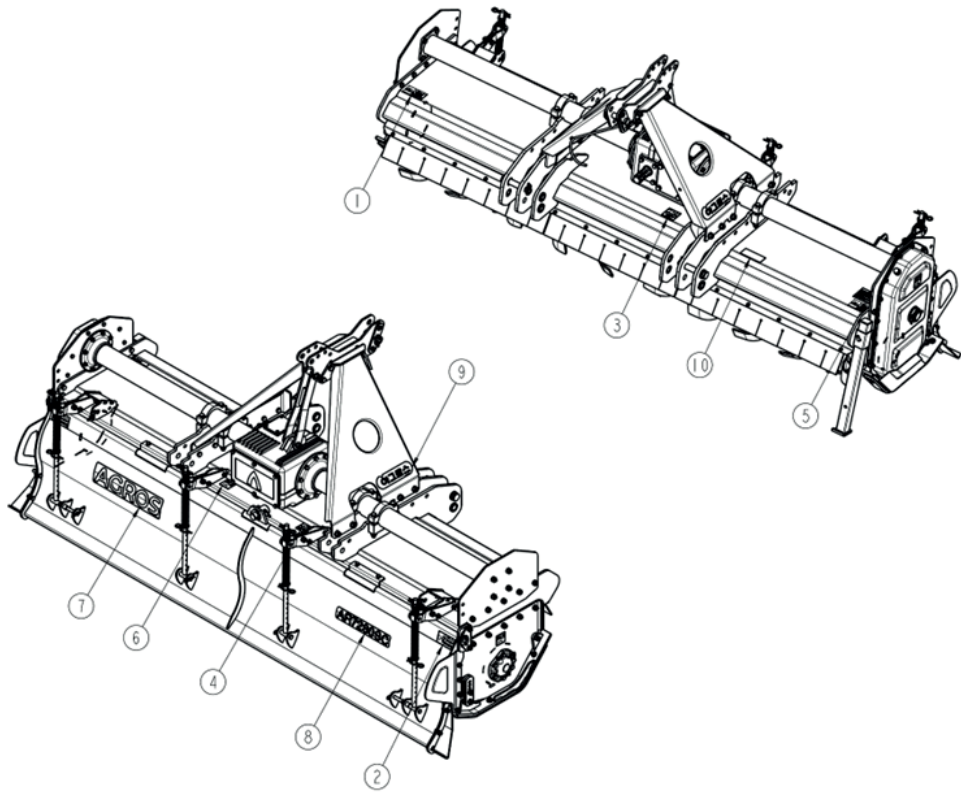

R7240-6000D

Section 7 1/1

NO.	품명	도번	수량				비고
			AR7250SC	AR7260SC	AR7280SC	AR7300SC	
1	탐마스터브라켓	R7240D-6100	1	1	1	1	
2	탐마스트/우	R7240D-6200	1	1	1	1	
3	탐마스트/좌	R7240D-6300	1	1	1	1	
4	탐링크 조합	R7240D-6400	1	1	1	1	
5	핀	R7240D-6010	1	1	1	1	Ø25
6	볼트	BH14S7150Z	4	4	4	4	M14x140Lx1.5P
7	스프링와셔	WS14M	4	4	4	4	Ø14
8	너트	NH14150Z	4	4	4	4	M14x1.5P
9	볼트	BH16B9150Z	6	6	6	6	M16x55Lx1.5P
10	스프링와셔	WS16M	12	12	12	12	Ø16
11	너트	NH16150Z	12	12	12	12	M16x1.5P
12	볼트	BH1699150Z	4	4	4	4	M16x45Lx1.5P
13	볼트	BH16K8150Z	2	2	2	2	M16x100Lx1.5P
14	링크핀	PL10045	1	1	1	1	Ø10

R7280-700B

Section 8 1/2

NO.	품명	도번	수량				비고
			AR7250SC	AR7260SC	AR7280SC	AR7300SC	
1	힌지브라켓	R2180-7100A	1	1	1	1	
2	뒷커버	R7250-7200C	1				
		R7260-7200C		1			
		R7280-7200C			1		
		R7300-7200B				1	
3	커넥트조합	R5210-7300	4	4	4	4	
4	사이드뒷커버/우	R7240-7400A	1	1	1	1	
5	사이드뒷커버/좌	R7240-7500A	1	1	1	1	
6	컨트롤바	R7240-7600	4	4	4	4	
7	뒷커버보강브라켓	R7240-7700	2				
		R7240-7700A		2	2	2	
8	힌지바	R7250-7010	1				
		R7260-7010		1			
		R7280-7010			1		
		R7300-7010				1	
9	컨트롤바핀(장)	R5210-7020	2	2	2	2	Ø20
10	컨트롤바핀(단)	R4185-7020	2	2	2	2	Ø20x90L
11	컨트롤바스프링	R5210-7030	4	4	4	4	Ø5
12	탑스프링	R5210-7040	4	4	4	4	Ø5
13	스페이스플레이트	R5210-7050	2	2	2	2	14T
14	가이드롤링플레이트	R5210-7060	2	2	2	2	12t
15	롤링고정플레이트	R5210-7070	2	2	2	2	8T
16	컨트롤바와셔	R2180-7090	8	8	8	8	8t
17	R핀	PR30045	4	4	4	4	Ø3
18	볼트	BH12D6125Z	4	4	4	4	M12x65Lx1.25P
19	스프링와셔	WS12M	8	8	8	8	M12
20	너트	NH12125Z	8	8	8	8	M12x1.25P