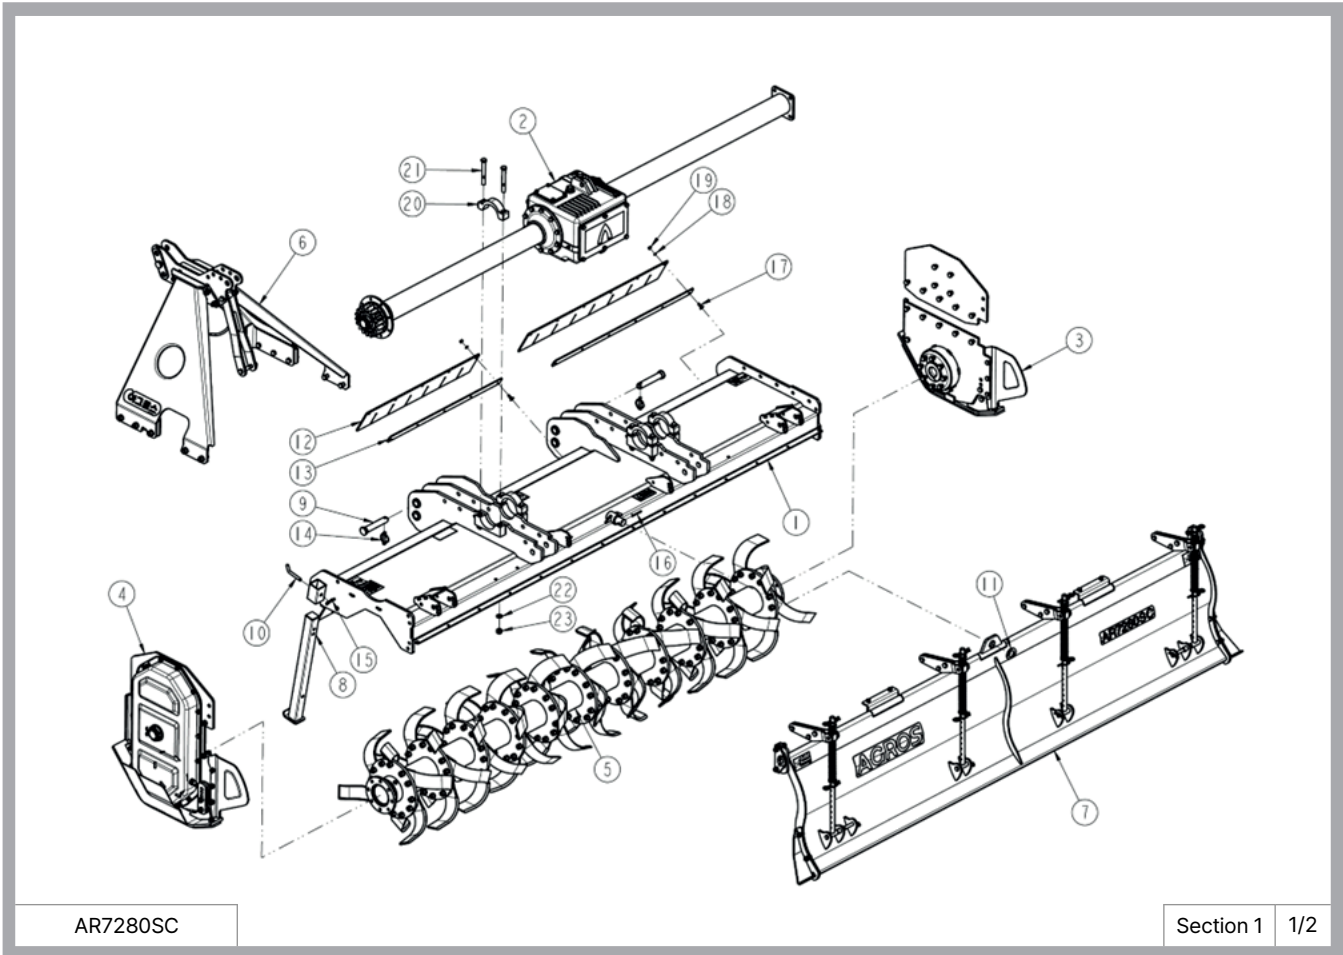

아그로스 로터베이터 부품목록표

AR7000SC 시리즈

AR7250SC / AR7260SC / AR7280SC / AR7300SC

■ 본 부품목록표는 개선을 위해 예고 없이 변경될 수 있습니다.

주식회사아그로스

경기도 안성시 미양면 서변1길 52
Tel : 031-8057-9311 Fax : 031-8057-9313
www.agros.co.kr

목차

1. 로터베이터 조합.....	2
2. 기어박스 조합.....	4
3. 드라이브서포트/좌 조합.....	6
4. 로터베이터 축 조합.....	7
5. 사이드판/좌 조합.....	8
6. 사이드판/우 조합.....	10
7. 탐마스트 조합.....	12
8. 뒷커버 조합.....	13
9. 명판.....	15

본 부품목록표는 발행 당시 제품의 상태를 기준으로 작성되었으며, 이후 변경된 제품 정보를 반영하지 않을 수 있습니다.

이 부품목록표에 포함된 이미지는 장비를 안전하게 조립하거나 분해하는 방법을 안내하기 위한 것이 아닌, 부품 주문을 목적으로 제공됩니다.

NO.	품명	도번	수량				비고
			AR7250SC	AR7260SC	AR7280SC	AR7300SC	
1	메인데크 조합	R7250-1000C	1				
		R7260-1000E		1			
		R7280-1000E			1		
		R7300-1000D				1	
2	기어박스 조합	R7250-2000C	1				
		R7260-2000C		1			
		R7280-2000C			1		
		R7300-2000C				1	
3	사이드판/우 조합	R7240-3000A	1	1	1	1	
4	사이드판/좌 조합	R7240-4000A	1	1	1	1	
5	로터베이터 축 조합	R7250-5000A	1				
		R7260-5000A		1			
		R7280-5000A			1		
		R7300-5000A				1	
6	탐마스트 조합	R7240-6000D	1	1	1	1	
		R7250-7000A	1				
7	뒷커버 조합	R7260-700B		1			
		R7280-700B			1		
		R7300-7000B				1	
		R7240-8100	1	1	1	1	
9	하부링크핀	R5210-0020	2	2	2	2	
10	스탠드고정핀	R5210-0030	1	1	1	1	Ø28
11	리어커버힌지와셔	R5210-0040	1	1	1	1	Ø12
12	프론트가드(흙튐방지)	R7240-0050	1	1	1	1	5T
13	프론트가드플레이트	R7240-0060	3				4T
		R7240-0060A		3	1	1	4T
14	링크핀	PL10045	2	2	2	2	Ø10