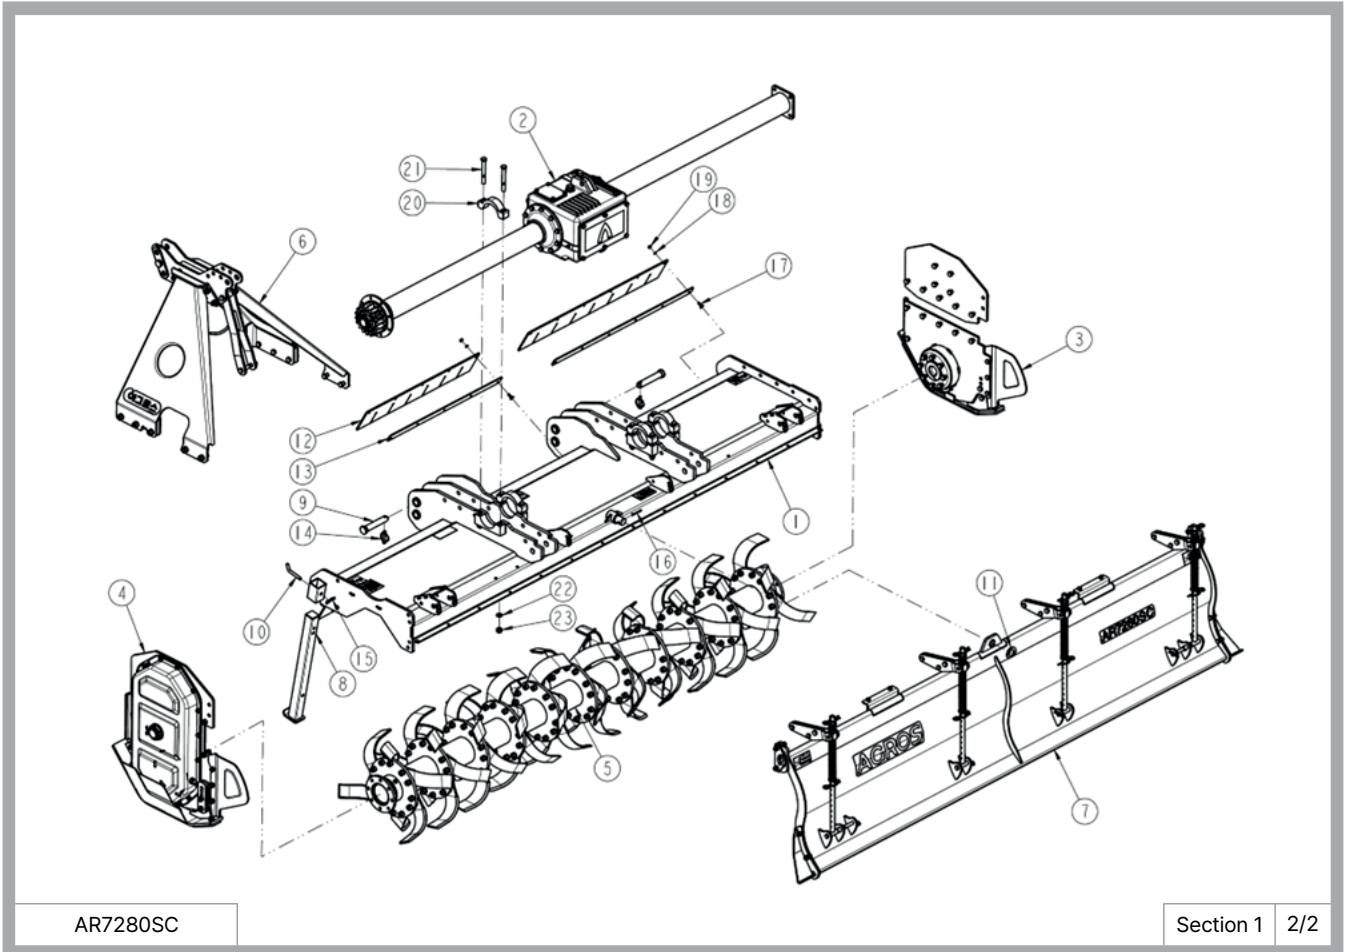

본 부품목록표는 발행 당시 제품의 상태를 기준으로 작성되었으며, 이후 변경된 제품 정보를 반영하지 않을 수 있습니다.

이 부품목록표에 포함된 이미지는 장비를 안전하게 조립하거나 분해하는 방법을 안내하기 위한 것이 아닌, 부품 주문을 목적으로 제공됩니다.

NO.	품명	도번	수량				비고
			AR7250SC	AR7260SC	AR7280SC	AR7300SC	
1	메인데크 조합	R7250-1000C	1				
		R7260-1000E		1			
		R7280-1000E			1		
		R7300-1000D				1	
2	기어박스 조합	R7250-2000C	1				
		R7260-2000C		1			
		R7280-2000C			1		
		R7300-2000C				1	
3	사이드판/우 조합	R7240-3000A	1	1	1	1	
4	사이드판/좌 조합	R7240-4000A	1	1	1	1	
5	로터베이터 축 조합	R7250-5000A	1				
		R7260-5000A		1			
		R7280-5000A			1		
		R7300-5000A				1	
6	탐마스트 조합	R7240-6000D	1	1	1	1	
		R7250-7000A	1				
7	뒷커버 조합	R7260-700B		1			
		R7280-700B			1		
		R7300-7000B				1	
		R7240-8100	1	1	1	1	
9	하부링크핀	R5210-0020	2	2	2	2	
10	스탠드고정핀	R5210-0030	1	1	1	1	Ø28
11	리어커버힌지와셔	R5210-0040	1	1	1	1	Ø12
12	프론트가드(흙튐방지)	R7240-0050	1	1	1	1	5T
13	프론트가드플레이트	R7240-0060	3				4T
		R7240-0060A		3	1	1	4T
14	링크핀	PL10045	2	2	2	2	Ø10