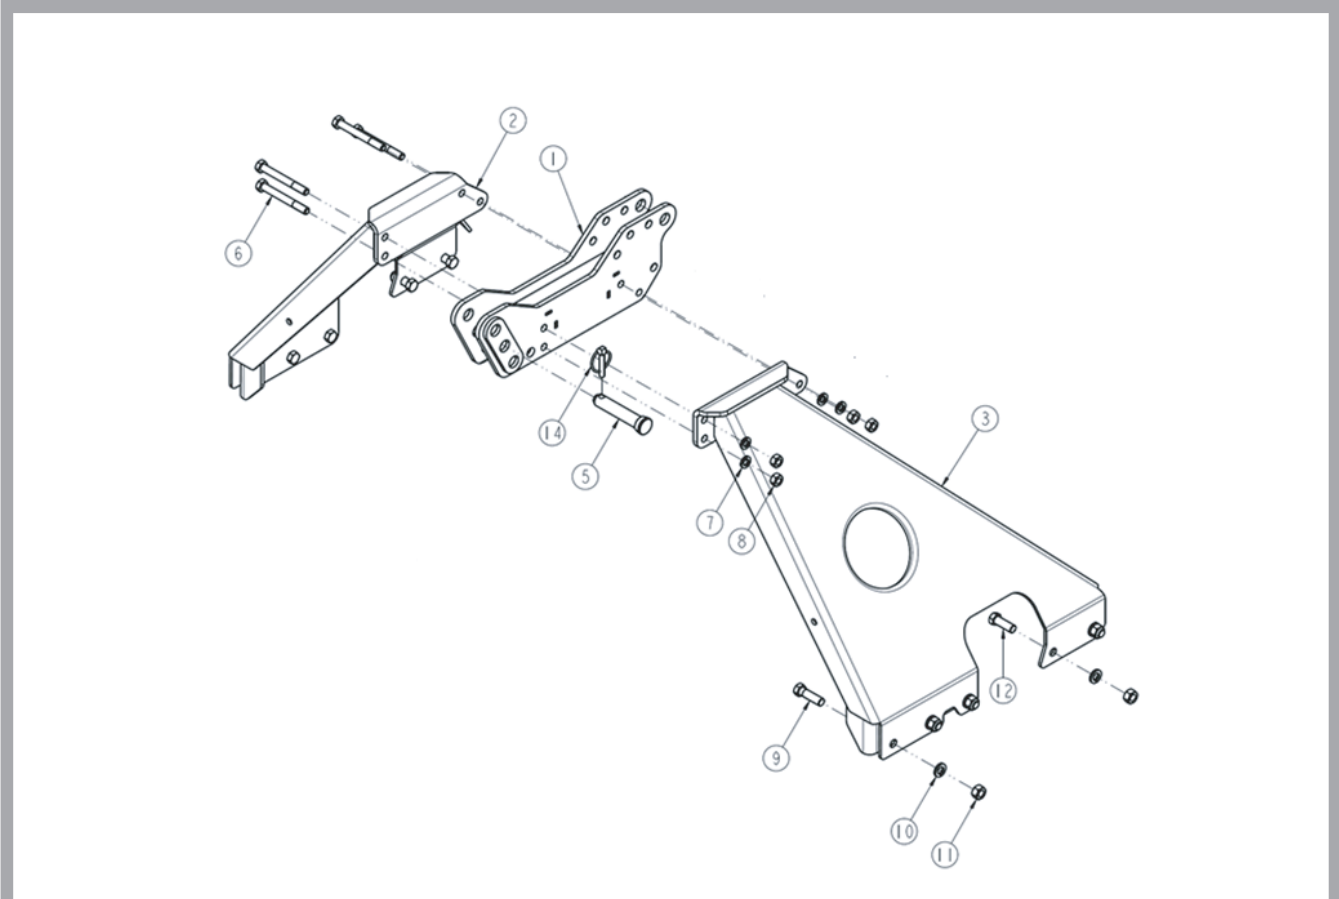

R7240-6000D

Section 7 1/1

NO.	품명	도번	수량				비고
			AR7250SC	AR7260SC	AR7280SC	AR7300SC	
1	탐마스터브라켓	R7240D-6100	1	1	1	1	
2	탐마스트/우	R7240D-6200	1	1	1	1	
3	탐마스트/좌	R7240D-6300	1	1	1	1	
4	탐링크 조합	R7240D-6400	1	1	1	1	
5	핀	R7240D-6010	1	1	1	1	Ø25
6	볼트	BH14S7150Z	4	4	4	4	M14x140Lx1.5P
7	스프링와셔	WS14M	4	4	4	4	Ø14
8	너트	NH14150Z	4	4	4	4	M14x1.5P
9	볼트	BH16B9150Z	6	6	6	6	M16x55Lx1.5P
10	스프링와셔	WS16M	12	12	12	12	Ø16
11	너트	NH16150Z	12	12	12	12	M16x1.5P
12	볼트	BH1699150Z	4	4	4	4	M16x45Lx1.5P
13	볼트	BH16K8150Z	2	2	2	2	M16x100Lx1.5P
14	링크핀	PL10045	1	1	1	1	Ø10