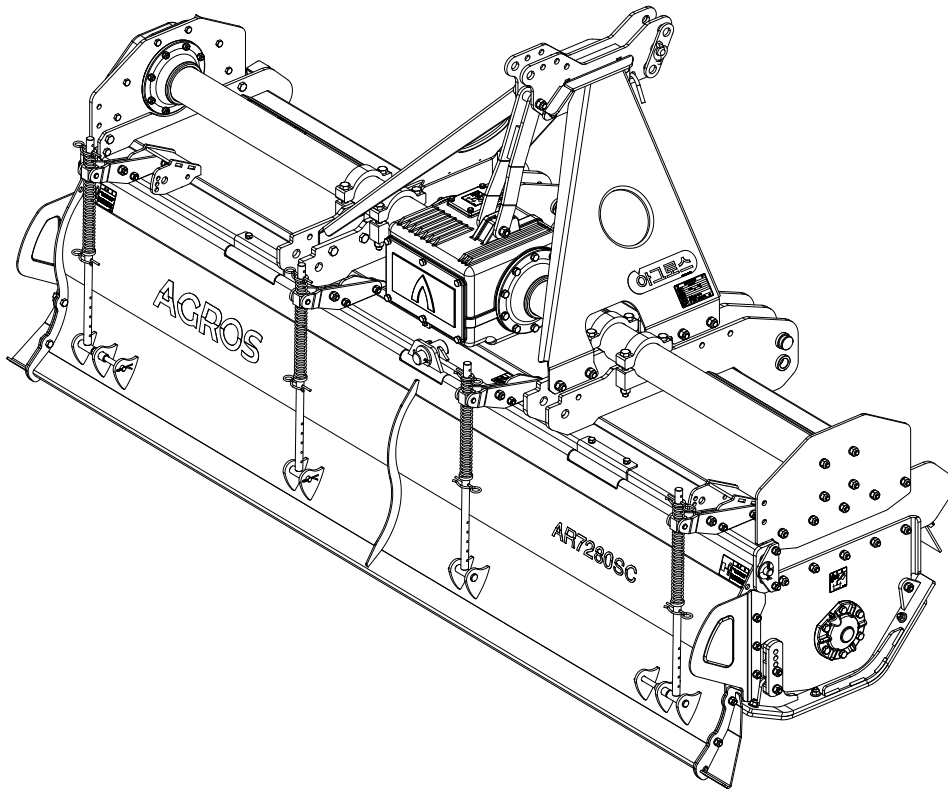

아그로스 로터베이터 부품목록표

AR7000SC 시리즈

AR7250SC / AR7260SC / AR7280SC / AR7300SC

■ 본 부품목록표는 개선을 위해 예고 없이 변경될 수 있습니다.

주식회사아그로스

경기도 안성시 미양면 서변1길 52
Tel : 031-8057-9311 Fax : 031-8057-9313
www.agros.co.kr

목차

1. 로터베이터 조합.....	2
2. 기어박스 조합.....	4
3. 드라이브서포트/좌 조합.....	6
4. 로터베이터 축 조합.....	7
5. 사이드판/좌 조합.....	8
6. 사이드판/우 조합.....	10
7. 탐마스트 조합.....	12
8. 뒷커버 조합.....	13
9. 명판.....	15

본 부품목록표는 발행 당시 제품의 상태를 기준으로 작성되었으며, 이후 변경된 제품 정보를 반영하지 않을 수 있습니다.

이 부품목록표에 포함된 이미지는 장비를 안전하게 조립하거나 분해하는 방법을 안내하기 위한 것이 아닌, 부품 주문을 목적으로 제공됩니다.

NO.	품명	도번	수량				비고
			AR7250SC	AR7260SC	AR7280SC	AR7300SC	
1	메인데크 조합	R7250-1000C	1				
		R7260-1000E		1			
		R7280-1000E			1		
		R7300-1000D				1	
2	기어박스 조합	R7250-2000C	1				
		R7260-2000C		1			
		R7280-2000C			1		
		R7300-2000C				1	
3	사이드판/우 조합	R7240-3000A	1	1	1	1	
4	사이드판/좌 조합	R7240-4000A	1	1	1	1	
5	로터베이터 축 조합	R7250-5000A	1				
		R7260-5000A		1			
		R7280-5000A			1		
		R7300-5000A				1	
6	탐마스트 조합	R7240-6000D	1	1	1	1	
		R7250-7000A	1				
7	뒷커버 조합	R7260-700B		1			
		R7280-700B			1		
		R7300-7000B				1	
		R7240-8100	1	1	1	1	
9	하부링크핀	R5210-0020	2	2	2	2	
10	스탠드고정핀	R5210-0030	1	1	1	1	Ø28
11	리어커버힌지와셔	R5210-0040	1	1	1	1	Ø12
12	프론트가드(흙튐방지)	R7240-0050	1	1	1	1	5T
13	프론트가드플레이트	R7240-0060	3				4T
		R7240-0060A		3	1	1	4T
14	링크핀	PL10045	2	2	2	2	Ø10