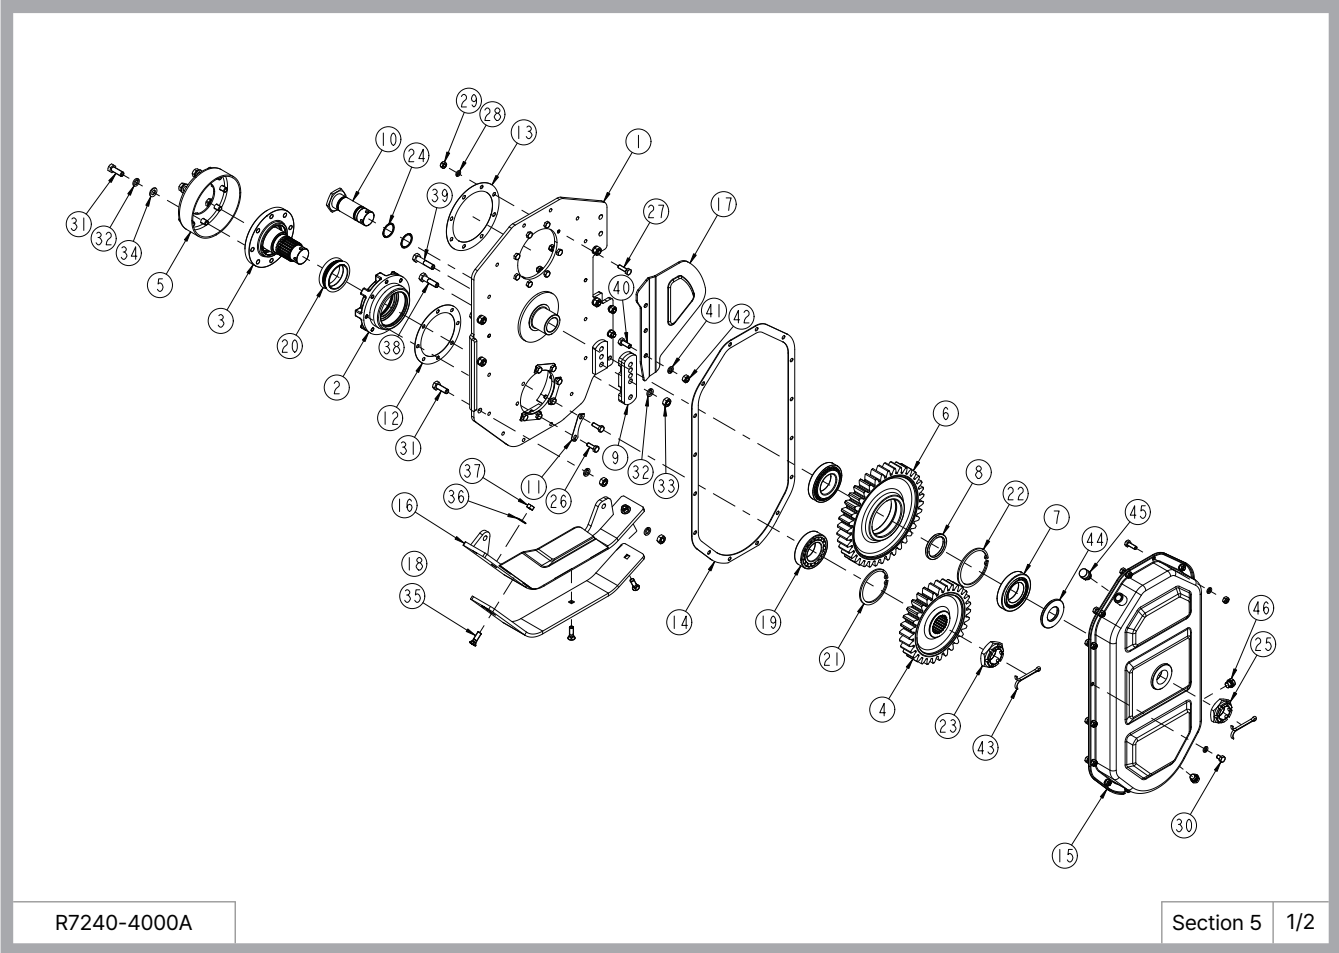

R7280-2000C

Section 2 2/2

NO.	품명	도번	수량				비고
			AR7250SC	AR7260SC	AR7280SC	AR7300SC	
23	심	R7240-2510	1	1	1	1	0.1t
24	심	R7240-2520	1	1	1	1	0.2t
25	심	R7240-2530	1	1	1	1	0.1t
26	심	R7240-2540	1	1	1	1	0.2t
27	심	R7240-2550	1	1	1	1	0.1t
28	심	R7240-2560	1	1	1	1	0.2t
29	리데나	456510	1	1	1	1	Ø65xØ45x10L
30	볼트	BH1066125Z	6	6	6	6	M10x30Lx1.25P
31	스프링와셔	WS10M	6	6	6	6	M10
32	볼트	BH1266125Z	20	20	20	20	M12x30Lx1.25P
33	스프링와셔	WS12M	24	24	24	24	M12
34	볼트	BH1477150Z	4	4	4	4	M14x35Lx1.5P
35	스프링와셔	WS14M	4	4	4	4	M14
36	볼트	BH0855125Z	4	4	4	4	M8x25L
37	스프링와셔	WS08M	4	4	4	4	M8
38	볼트	BH1255175Z	4	4	4	4	M12x25L
39	오일게이지	OD7K0465-136038	1	1	1	1	PF 3/8"
40	주유구마개	PF1/2PLUG	1	1	1	1	PF 1/2"
41	사각퇴유구마개	PIPE-PLUG014SH	2	2	2	2	PT 1/4"
42	심	R5210-2570	1	1	1	1	0.1t
43	심	R5210-2580	1	1	1	1	0.2t

R7280-2400C

Section 3 1/1

NO.	품명	도번	수량				비고
			AR7250SC	AR7260SC	AR7280SC	AR7300SC	
1	드라이브서포트조합/좌	R7250-2400-100A	1				
		R7260-2400-100A		1			
		R7280-2400-100A			1		
		R7300-2400-100				1	
2	베벨기어	R7240-2440D	1	1	1	1	M8.25x23T
3	테이퍼롤러베어링	30213	1	1	1	1	
4	리데나	65x90x10	1	1	1	1	
5	드라이브축	R7250-2450A	1				
		R7260-2450A		1			
		R7280-2450A			1		
		R7300-2450A				1	
6	드라이브기어칼라	R8310H-2460	2	2	2	2	Ø65xØ50
7	테이퍼롤러베어링	30214	1	1	1	1	
8	리데나	65x95x10	1	1	1	1	
9	O링	1BP50	2	2	2	2	Ø50
10	로크너트/드라이브	R7240-2480A	1	1	1	1	M45x1.5P
11	드라이브기어	R7240-2470	1	1	1	1	M8x18T
12	홈볼이너트	NC45150Z	1	1	1	1	M45x1.5P
13	분할핀	PD08080	1	1	1	1	Ø8x80L