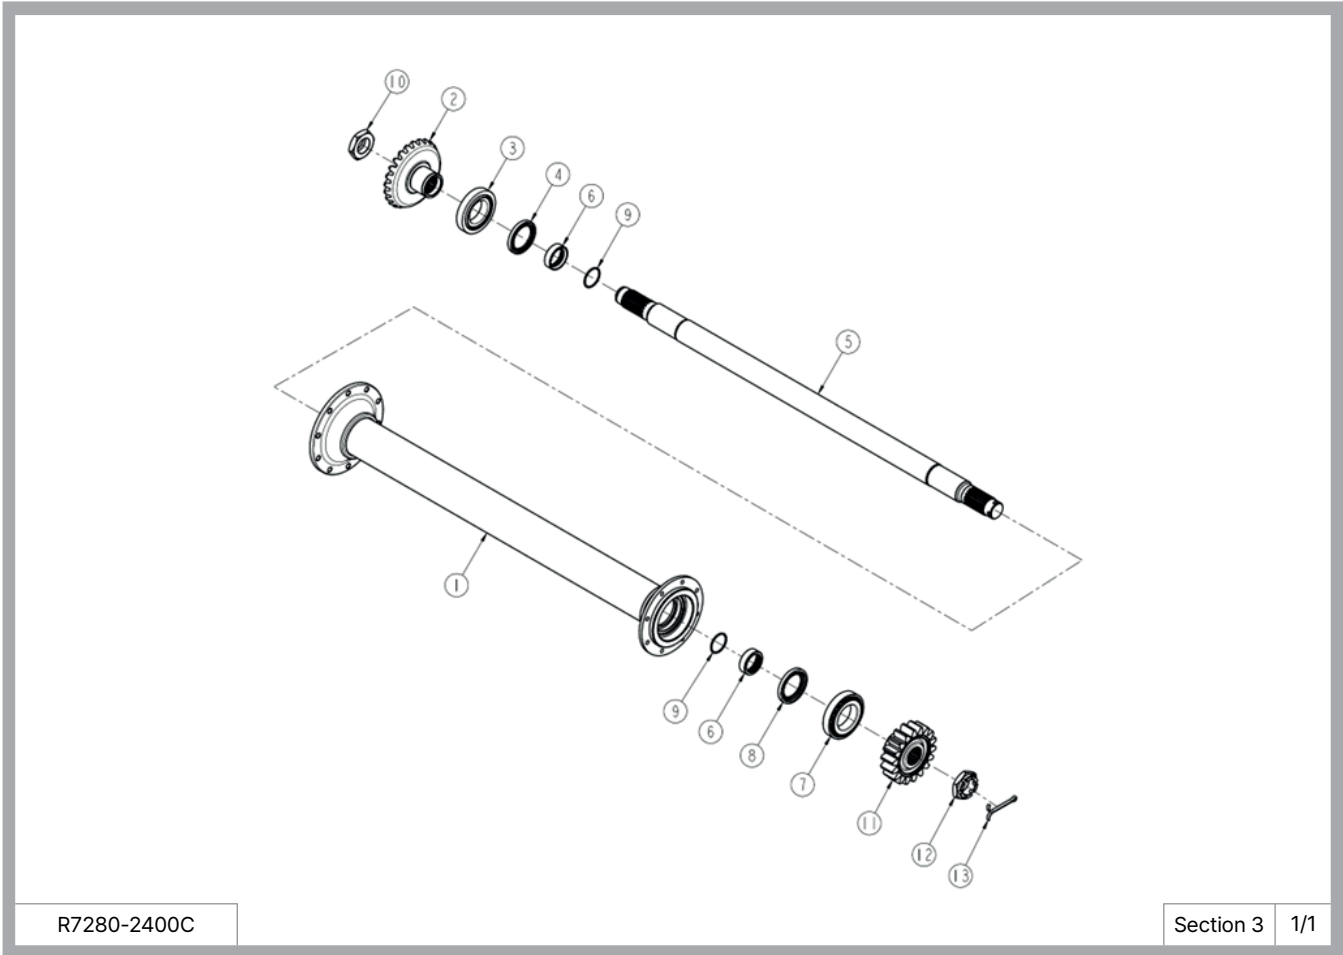

R7280-2400C

Section 3 1/1

NO.	품명	도번	수량				비고
			AR7250SC	AR7260SC	AR7280SC	AR7300SC	
1	드라이브서포트조합/좌	R7250-2400-100A	1				
		R7260-2400-100A		1			
		R7280-2400-100A			1		
		R7300-2400-100				1	
2	베벨기어	R7240-2440D	1	1	1	1	M8.25x23T
3	테이퍼롤러베어링	30213	1	1	1	1	
4	리데나	65x90x10	1	1	1	1	
5	드라이브축	R7250-2450A	1				
		R7260-2450A		1			
		R7280-2450A			1		
		R7300-2450A				1	
6	드라이브기어칼라	R8310H-2460	2	2	2	2	Ø65xØ50
7	테이퍼롤러베어링	30214	1	1	1	1	
8	리데나	65x95x10	1	1	1	1	
9	O링	1BP50	2	2	2	2	Ø50
10	로크너트/드라이브	R7240-2480A	1	1	1	1	M45x1.5P
11	드라이브기어	R7240-2470	1	1	1	1	M8x18T
12	홈볼이너트	NC45150Z	1	1	1	1	M45x1.5P
13	분할핀	PD08080	1	1	1	1	Ø8x80L