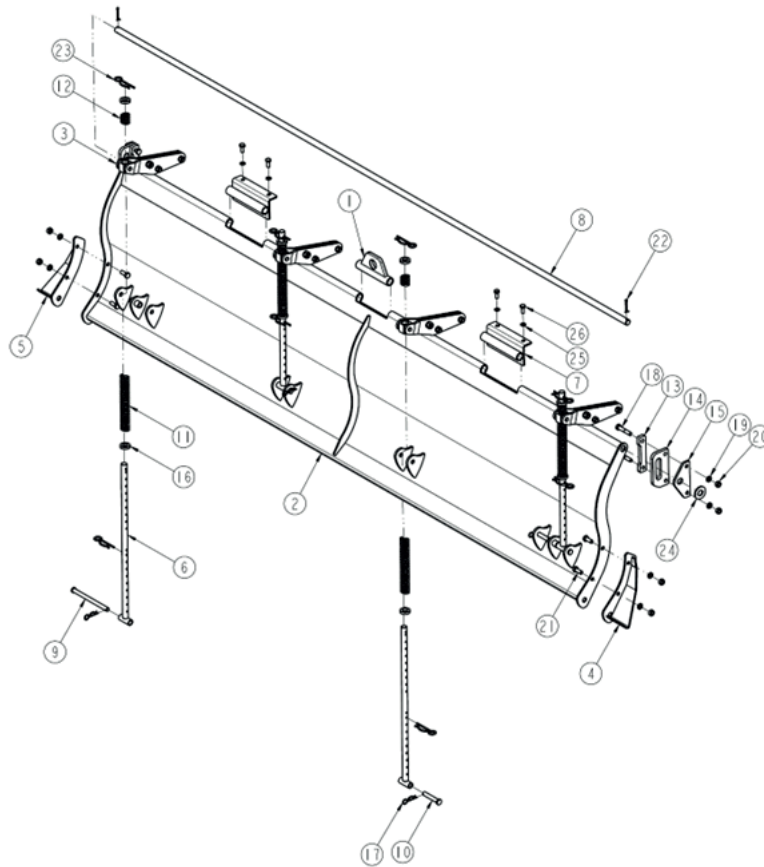

R7280-700B

Section 8 1/2

NO.	품명	도번	수량				비고
			AR7250SC	AR7260SC	AR7280SC	AR7300SC	
1	힌지브라켓	R2180-7100A	1	1	1	1	
2	뒷커버	R7250-7200C	1				
		R7260-7200C		1			
		R7280-7200C			1		
		R7300-7200B				1	
3	커넥트조합	R5210-7300	4	4	4	4	
4	사이드뒷커버/우	R7240-7400A	1	1	1	1	
5	사이드뒷커버/좌	R7240-7500A	1	1	1	1	
6	컨트롤바	R7240-7600	4	4	4	4	
7	뒷커버보강브라켓	R7240-7700	2				
		R7240-7700A		2	2	2	
8	힌지바	R7250-7010	1				
		R7260-7010		1			
		R7280-7010			1		
		R7300-7010				1	
9	컨트롤바핀(장)	R5210-7020	2	2	2	2	Ø20
10	컨트롤바핀(단)	R4185-7020	2	2	2	2	Ø20x90L
11	컨트롤바스프링	R5210-7030	4	4	4	4	Ø5
12	탑스프링	R5210-7040	4	4	4	4	Ø5
13	스페이스플레이트	R5210-7050	2	2	2	2	14T
14	가이드롤링플레이트	R5210-7060	2	2	2	2	12t
15	롤링고정플레이트	R5210-7070	2	2	2	2	8T
16	컨트롤바와셔	R2180-7090	8	8	8	8	8t
17	R핀	PR30045	4	4	4	4	Ø3
18	볼트	BH12D6125Z	4	4	4	4	M12x65Lx1.25P
19	스프링와셔	WS12M	8	8	8	8	M12
20	너트	NH12125Z	8	8	8	8	M12x1.25P