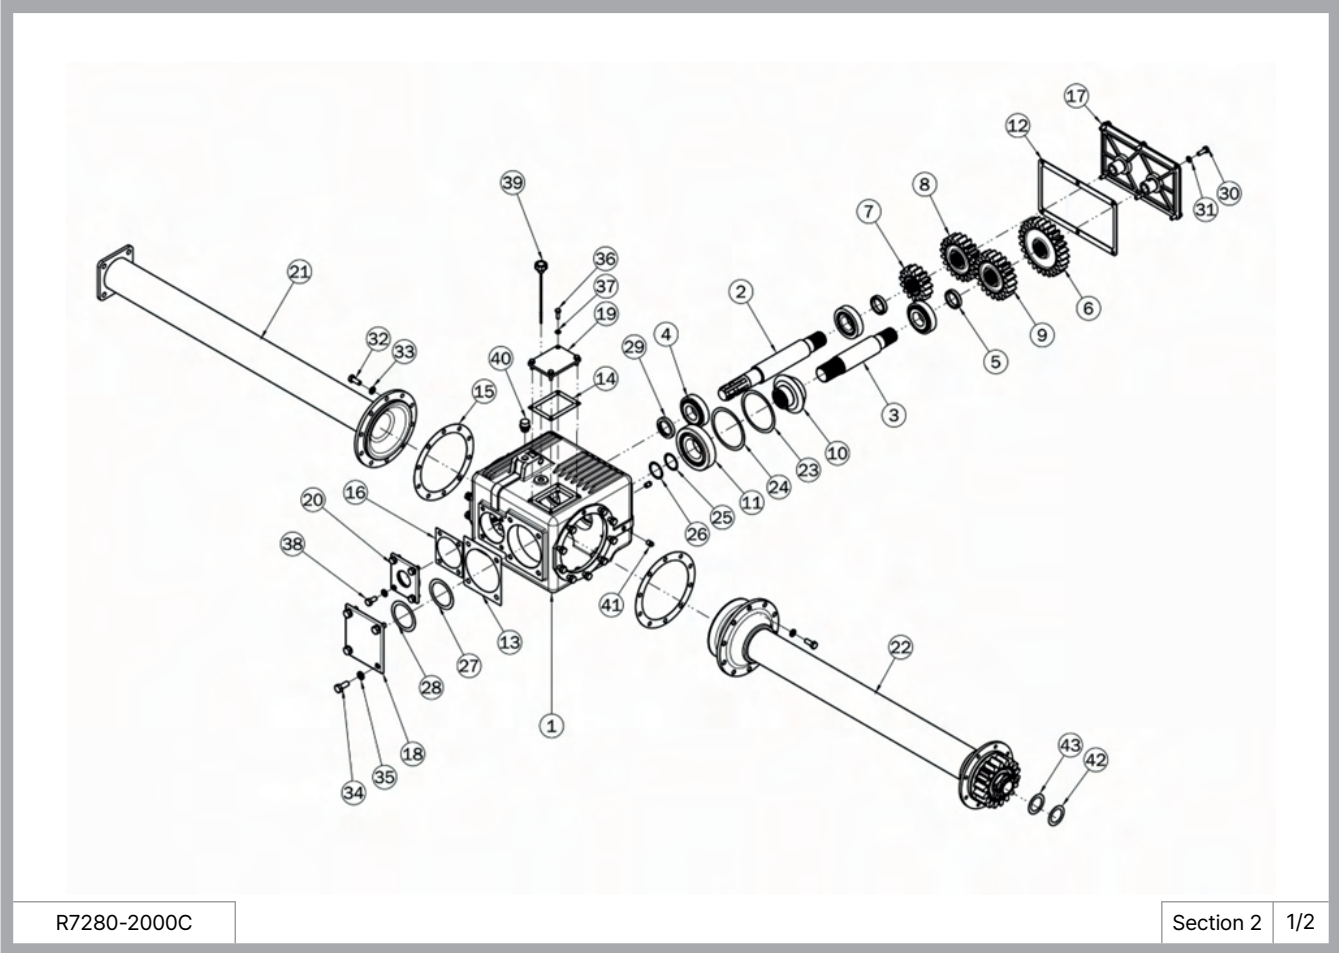

본 부품목록표는 발행 당시 제품의 상태를 기준으로 작성되었으며, 이후 변경된 제품 정보를 반영하지 않을 수 있습니다.

이 부품목록표에 포함된 이미지는 장비를 안전하게 조립하거나 분해하는 방법을 안내하기 위한 것이 아닌, 부품 주문을 목적으로 제공됩니다.

NO.	품명	도번	수량				비고
			AR7250SC	AR7260SC	AR7280SC	AR7300SC	
1	메인데크 조합	R7250-1000C	1				
		R7260-1000E		1			
		R7280-1000E			1		
		R7300-1000D				1	
2	기어박스 조합	R7250-2000C	1				
		R7260-2000C		1			
		R7280-2000C			1		
		R7300-2000C				1	
3	사이드판/우 조합	R7240-3000A	1	1	1	1	
4	사이드판/좌 조합	R7240-4000A	1	1	1	1	
5	로터베이터 축 조합	R7250-5000A	1				
		R7260-5000A		1			
		R7280-5000A			1		
		R7300-5000A				1	
6	탐마스트 조합	R7240-6000D	1	1	1	1	
		R7250-7000A	1				
7	뒷커버 조합	R7260-700B		1			
		R7280-700B			1		
		R7300-7000B				1	
		R7240-8100	1	1	1	1	
9	하부링크핀	R5210-0020	2	2	2	2	
10	스탠드고정핀	R5210-0030	1	1	1	1	Ø28
11	리어커버힌지와셔	R5210-0040	1	1	1	1	Ø12
12	프론트가드(흙튐방지)	R7240-0050	1	1	1	1	5T
13	프론트가드플레이트	R7240-0060	3				4T
		R7240-0060A		3	1	1	4T
14	링크핀	PL10045	2	2	2	2	Ø10

NO.	품명	도번	수량				비고
			AR7250SC	AR7260SC	AR7280SC	AR7300SC	
15	R핀	PR30045	1	1	1	1	Ø3
16	분할핀	PD05050	1	1	1	1	Ø5x50L
17	볼트	BR0853125X	15				M08x25L
		BH0855125Z		15	17	17	M08x25L
18	스프링와셔	WS08M	15	15	17	17	M8
19	너트	NH08125Z	15	15	17	17	M8
20	U블럭	R7240-0070	4	4	4	4	38t
21	볼트	BH16Q8150Z	8	8	8	8	M16x130Lx1.5P
22	스프링와셔	WS16M	8	8	8	8	M16
23	로크너트	NL16150Z	8	8	8	8	M16x1.5P
24	프론트가드(흙튀방지)	R7300-0050			2	2	6t
25	프론트가드플레이트	R7300-0060A			2	2	4t