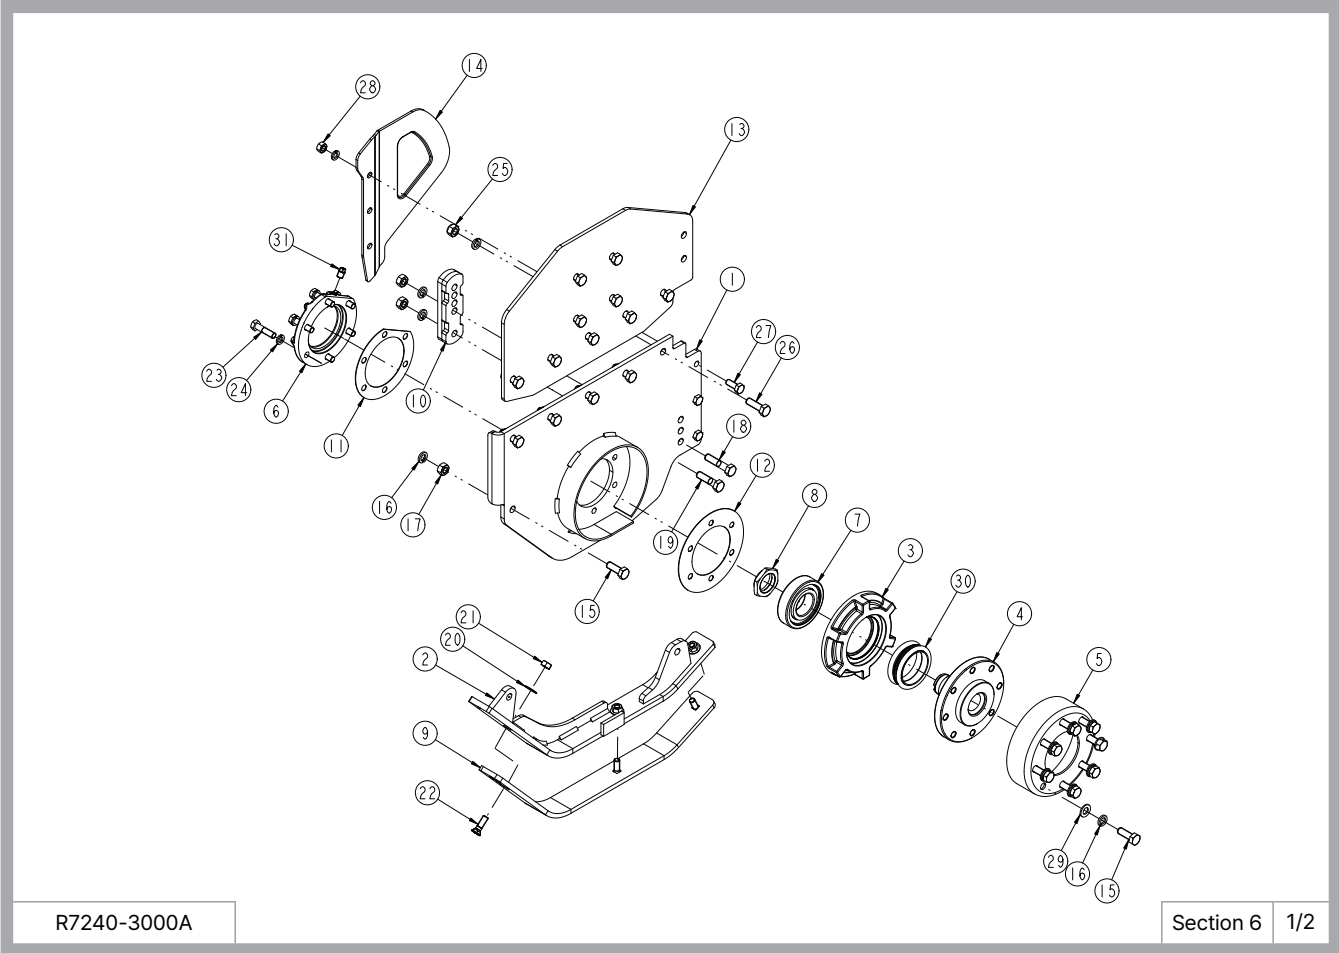

R7240-4000A

Section 5 1/2

NO.	품명	도번	수량				비고
			AR7250SC	AR7260SC	AR7280SC	AR7300SC	
1	사이드브라켓 조합/좌	R7240-4100B	1	1	1	1	
2	베어링케이스/좌	R5210-4010	1	1	1	1	
3	엔드축/좌	R5210-4020	1	1	1	1	
4	엔드드라이브기어	R7240-4030	1	1	1	1	M8x30T
5	로터축커버	R5210-3030	1	1	1	1	4T
6	미들기어	R7240-4040	1	1	1	1	M8x38T
7	테이퍼롤러베어링	30213	2	2	2	2	HRB
8	미들기어 칼라	R7240-4050	1	1	1	1	Ø81
9	플레이트	R5210-3060A	1	1	1	1	
10	미들기어축	R7240-4060	1	1	1	1	Ø60
11	로크와셔	R5210-4080	4	4	4	4	1T
12	가스켓(엔드축/좌)	R5210-4210	1	1	1	1	1T
13	가스켓(사이드탭)	R7240-4220	1	1	1	1	0.5T
14	가스켓(사이드커버)	R7240-4230	1	1	1	1	2T
15	사이드커버 조합	R7240-4300C	1	1	1	1	
16	스키드 조합/좌	R7240-4400C	1	1	1	1	
17	측면 흡막음판/좌	R7240-451A	1	1	1	1	5T
18	보조스키드	R7260JC-3050	1	1	1	1	10T
19	스페리컬롤러베어링	22212	1	1	1	1	
20	플로팅셀	SJ0730	1	1	1	1	Ø73xØ92x31.8L
21	스냅링	SN110F	1	1	1	1	Ø110 (INTERNAL)
22	스냅링	SN120F	1	1	1	1	Ø120 (INTERNAL)
23	홈볼이너트	NC50150Z	1	1	1	1	M50x1.5P
24	O-링	1BG40	2	2	2	2	Ø40
25	홈볼이너트	NC45150Z	1	1	1	1	M45x1.5P
26	볼트	BH1066125Z	22	22	22	22	M10x30Lx1.25P
27	볼트	BH1077125Z	8	8	8	8	M10x35Lx1.25P

R7240-4000A

Section 5 2/2

NO.	품명	도번	수량				비고
			AR7250SC	AR7260SC	AR7280SC	AR7300SC	
28	스프링와셔	WS10M	24	24	24	24	M10
29	로크너트	NL10125Z	22	22	22	22	N10x1.25P
30	볼트	BH1033125Z	2	2	2	2	M10x15Lx1.25P
31	볼트	BH1488150Z	13	13	13	13	M14x40Lx1.5P
32	스프링와셔	WS14M	15	15	15	15	M14
33	너트	NH14150Z	7	7	7	7	M14x1.5P
34	평와셔	WP14M	8	8	8	8	M14
35	볼트	BFS1285175Z	3	3	3	3	M12x40L
36	스프링와셔	WD12M	3	3	3	3	
37	너트	NH12175Z	3	3	3	3	M12
38	볼트	BH14B7150Z	1	1	1	1	M14x55Lx1.5P
39	볼트	BH14D7150Z	1	1	1	1	M14x65Lx1.5P
40	볼트	BH1266125Z	3	3	3	3	M12x30Lx1.25P
41	스프링와셔	WS12M	3	3	3	3	M12
42	너트	NH12125Z	3	3	3	3	M12x1.25P
43	분할핀	PD08080	2	2	2	2	Ø8x80L
44	미들기어 엔드칼라	R7240-4090	1	1	1	1	
45	주유구마개	PF1/2PLUG	1	1	1	1	PF 1/2
46	플러그마개	PF3_8-SEAL_PLUG	2	2	2	2	PF 3/8