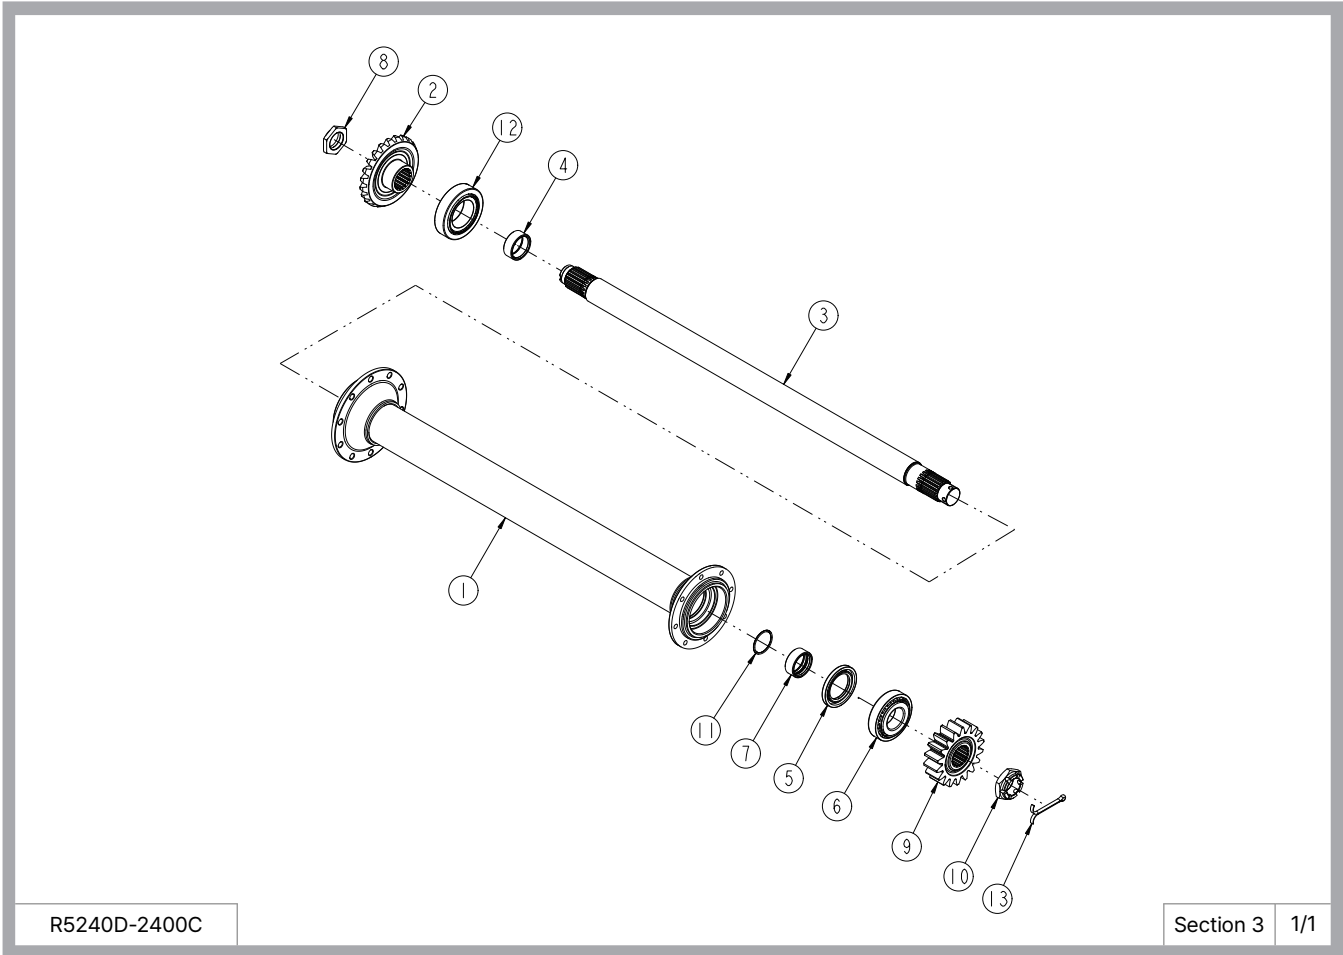

NO.	품명	도번	수량				비고
			AR5230HD	AR5240HD	AR5250HD	AR5260HD	
1	드라이버서포트/좌	R5230D-2400-100B	1				
		R5240D-2400-100B		1			
		R5250D-2400-100B			1		
		R5260D-2400-100B				1	
2	베벨기어	R5210D-2440	1	1	1	1	M2.5x23T
3	드라이브축	R5230D-2450A	1				Ø55
		R5240D-2450A		1			Ø55
		R5250D-2450A			1		Ø55
		R5260D-2450A				1	Ø55
4	드라이브축 칼라	R5210-2490A	1	1	1	1	Ø60
5	리데나	60x95x10	1	1	1	1	
6	테이퍼롤러베어링	30310	1	1	1	1	
7	드라이브기어 칼라	R5210D-2460	1	1	1	1	Ø60
8	로크너트/드라이브	R5210D-2480	1	1	1	1	M42x1.5P
9	드라이브기어	R5210-2470	1	1	1	1	M7x18T
10	홈볼이너트	NC42150Z	1	1	1	1	M45x1.5P
11	O-링	1BG50	1	1	1	1	Ø50
12	테이퍼롤러베어링	32213	1	1	1	1	
13	분할핀	PD08080	1	1	1	1	Ø8x80L