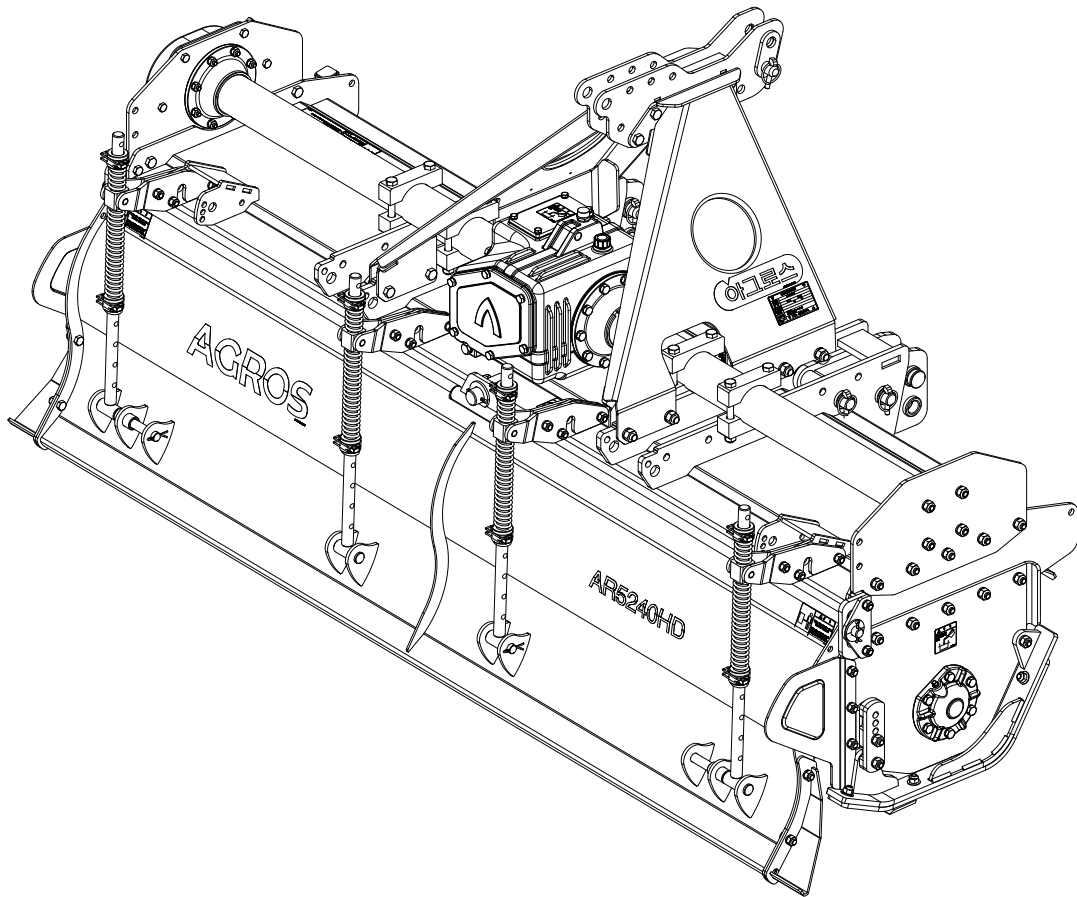

아그로스 로터베이터 부품목록표

AR5000HD 시리즈

AR5230HD / AR5240HD / AR5250HD / AR5260HD

- 본 부품목록표는 개선을 위해 예고 없이 변경될 수 있습니다.
- 2025 / 03 / 14 개정됨

주식회사아그로스

경기도 안성시 미양면 서변1길 52
Tel : 031-8057-9311 Fax : 031-8057-9313
www.agros.co.kr

목차

1. 로터베이터 조합.....	2
2. 기어박스 조합.....	4
3. 드라이브서포트/좌 조합.....	6
4. 로터베이터 축 조합.....	7
5. 사이드판/좌 조합.....	8
6. 사이드판/우 조합.....	10
7. 탑마스트 조합.....	12
8. 뒷커버 조합.....	13
9. 명판.....	15

아그로스는 본 부품목록표를 "있는 그대로" 제공하며, 명시적이든 묵시적이든 어떠한 형태의 보증도 하지 않습니다.

이 부품목록표에 포함된 이미지는 장비를 안전하게 조립하거나 분해하는 방법을 안내하기 위한 것이 아닌, 부품 주문을 목적으로 제공됩니다.

NO.	품명	도번	수량				비고
			AR5230HD	AR5240HD	AR5250HD	AR5260HD	
1	메인데크 조합	R5230D-1000C	1				
		R5240D-1000C		1			
		R5250D-1000C			1		
		R5260D-1000C				1	
2	기어박스 조합	R5230D-2000C	1				
		R5240D-2000C		1			
		R5250D-2000C			1		
		R5260D-2000C				1	
3	사이드판/우 조합	R5210-3000A	1	1	1	1	
4	사이드판/좌 조합	R5210-4000A	1	1	1	1	
5	로터베이터 축 조합	R5230-5000D	1				
		R5240-5000D		1			
		R5250-5000D			1		
		R5260-5000D				1	
6	탑마스트 조합	R5210-6000H	1	1	1	1	
7	뒷커버 조합	R5230D-7000	1				
		R5240D-7000		1			
		R5250D-7000			1		
		R5260D-7000				1	
8	스탠드	R5210-8100	1	1	1	1	
9	플로팅브라켓	R5210D-1800B	2	2	2	2	
10	하부링크핀	R5210-0020	2	2	2	2	Ø28
11	스탠드 고정핀	R5210-0030	1	1	1	1	Ø12
12	리어커버힌지 와셔	R5210-0040	1	1	1	1	5T
13	프론트가드	R5210-0050	3	3	1	1	6T
		R5260-0050			2	2	6T
14	프론트가드 플레이트	R5210-0060A	3	3	1	1	4T
		R5260-0060A			2	2	4T