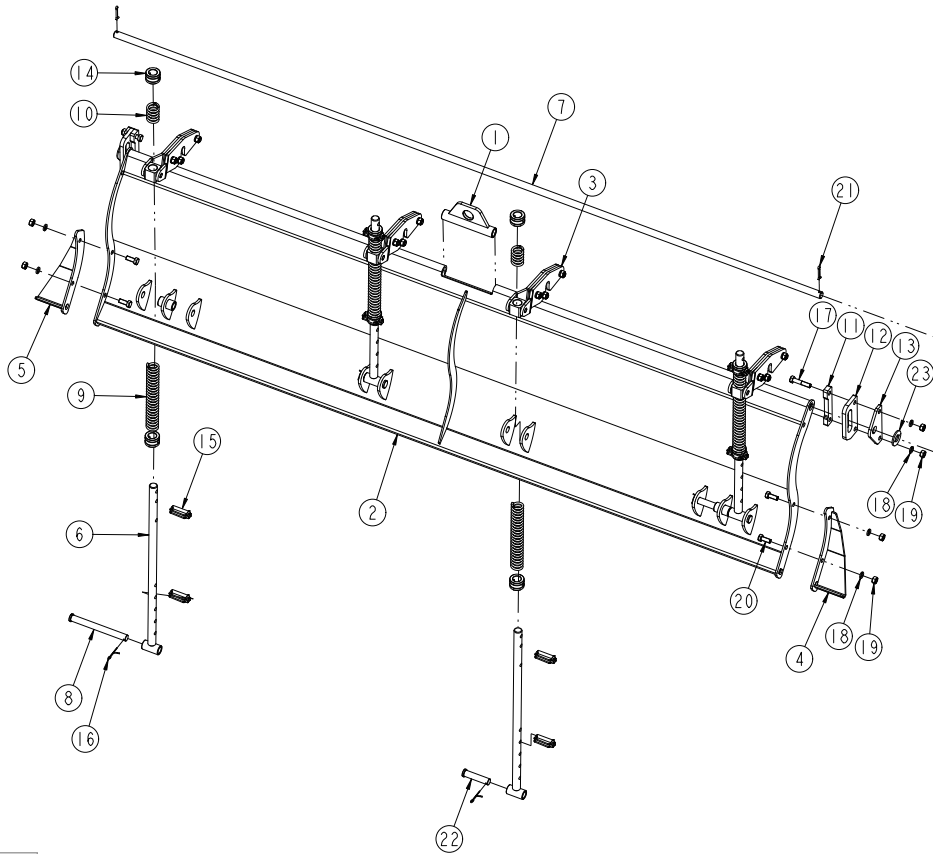

R5210-4000A

Section 5 2/2

NO.	품명	도번	수량				비고
			AR5230HD	AR5240HD	AR5250HD	AR5260HD	
28	로크너트	NL10125Z	20	20	20	20	N10x1.25P
29	평와셔	WP14M	8	8	8	8	M14
30	스프링와셔	WS14M	15	15	15	15	M14
31	볼트	BH1488150Z	9	9	9	9	M14x40Lx1.5P
32	볼트	BH1033125Z	2	2	2	2	M10x15Lx1.25P
33	볼트	BFS1285175Z	3	3	3	3	M12x40L
34	스프링와셔	WD12M	3	3	3	3	
35	너트	NH12175Z	3	3	3	3	M12
36	볼트	BH14D7150Z	1	1	1	1	M14x65Lx1.5P
37	볼트	BH14B7150Z	1	1	1	1	M14x55Lx1.5P
38	너트	NH14150Z	7	7	7	7	M14x1.5P
39	볼트	BH1477150Z	4	4	4	4	M14x35Lx1.5P
40	볼트	BH1266125Z	3	3	3	3	M12x30Lx1.25P
41	스프링와셔	WS12M	3	3	3	3	M12
42	너트	NH12125Z	3	3	3	3	M12x1.25P
43	분할핀	PD08080	2	2	2	2	Ø8x80L
44	주유구마개	PF1/2PLUG	1	1	1	1	PF 1/2
45	플러그마개	PF3_8-SEAL_PLUG	2	2	2	2	PF 3/8

R5210-3000A

Section 6 1/2

NO.	품명	도번	수량				비고
			AR5230HD	AR5240HD	AR5250HD	AR5260HD	
1	사이드브라켓 조합/우	R5210-3100B	1	1	1	1	
2	스키드 조합/우	R5210-3200C	1	1	1	1	
3	베어링케이스/우	R5210-3010	1	1	1	1	
4	엔드축/우	R5210-3020	1	1	1	1	
5	로터축커버	R5210-3030	1	1	1	1	4T
6	베어링커버	R5210-3040	1	1	1	1	
7	볼베어링	6310	1	1	1	1	
8	로크너트/드라이브	R5210-2480	1	1	1	1	M45x1.5P
9	보조스키드	R5210-305A	1	1	1	1	10T
10	플레이트	R5210-3060A	1	1	1	1	
11	가스켓(베어링커버)	R5210-3070	1	1	1	1	1T
12	가스켓(엔드축/우)	R5210-3080	1	1	1	1	1T
13	사이드탭 플레이트/우	R5210-3310	1	1	1	1	8T
14	측면 흡막음판/우	R5210-351A	1	1	1	1	5T
15	스프링와셔	WS14M	25	25	25	25	M14
16	너트	NH14150Z	3	3	3	3	M14x1.5P
17	볼트	BH1488150Z	19	19	19	19	M14x40Lx1.5P
18	볼트	BH14B7150Z	1	1	1	1	M14x55Lx1.5P
19	볼트	BH14D7150Z	1	1	1	1	M14x65Lx1.5P
20	스프링와셔	WD12M	3	3	3	3	
21	너트	NH12175Z	3	3	3	3	M12
22	볼트	BFS1285175Z	3	3	3	3	M12x40L
23	볼트	BH12A6125Z	6	6	6	6	M12x50Lx1.25P
24	스프링와셔	WS12M	9	9	9	9	M12
25	볼트	BH1477150Z	4	4	4	4	M14x35Lx1.5P
26	로크너트	NL14150Z	14	14	14	14	M14x1.5P
27	볼트	BH1266125Z	3	3	3	3	M12x30Lx1.25P