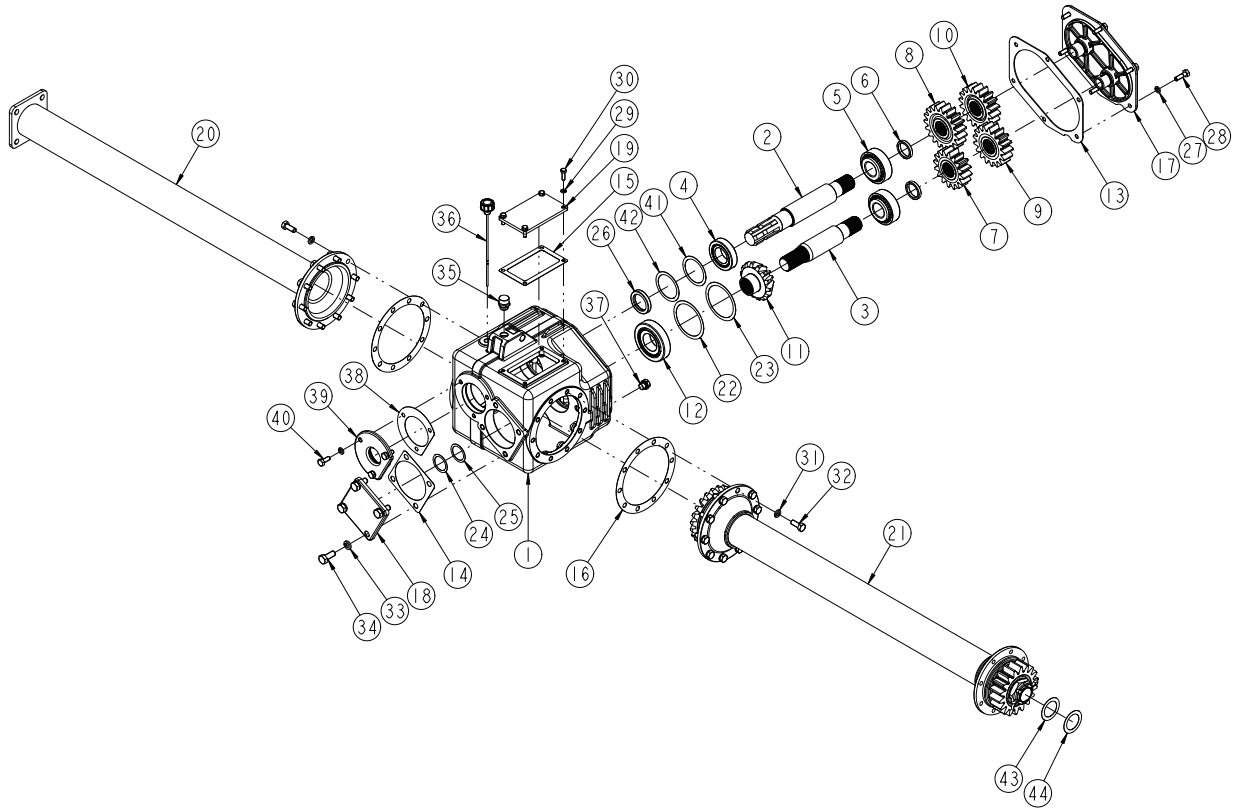

이 부품목록표에 포함된 이미지는 장비를 안전하게 조립하거나 분해하는 방법을 안내하기 위한 것이 아닌, 부품 주문을 목적으로 제공됩니다.

NO.	품명	도번	수량				비고
			AR5230HD	AR5240HD	AR5250HD	AR5260HD	
1	메인데크 조합	R5230D-1000C	1				
		R5240D-1000C		1			
		R5250D-1000C			1		
		R5260D-1000C				1	
2	기어박스 조합	R5230D-2000C	1				
		R5240D-2000C		1			
		R5250D-2000C			1		
		R5260D-2000C				1	
3	사이드판/우 조합	R5210-3000A	1	1	1	1	
4	사이드판/좌 조합	R5210-4000A	1	1	1	1	
5	로터베이터 축 조합	R5230-5000D	1				
		R5240-5000D		1			
		R5250-5000D			1		
		R5260-5000D				1	
6	탑마스트 조합	R5210-6000H	1	1	1	1	
7	뒷커버 조합	R5230D-7000	1				
		R5240D-7000		1			
		R5250D-7000			1		
		R5260D-7000				1	
8	스탠드	R5210-8100	1	1	1	1	
9	플로팅브라켓	R5210D-1800B	2	2	2	2	
10	하부링크핀	R5210-0020	2	2	2	2	Ø28
11	스탠드 고정핀	R5210-0030	1	1	1	1	Ø12
12	리어커버힌지 와셔	R5210-0040	1	1	1	1	5T
13	프론트가드	R5210-0050	3	3	1	1	6T
		R5260-0050			2	2	6T
14	프론트가드 플레이트	R5210-0060A	3	3	1	1	4T
		R5260-0060A			2	2	4T

R5240D-2000C

Section 2 1/2

NO.	품명	도번	수량				비고
			AR5230HD	AR5240HD	AR5250HD	AR5260HD	
1	기어박스바디	AR5210D-2110B	1	1	1	1	9T
2	PTO축	R5240D-2120	1	1	1	1	Ø52
3	입력축	R5210D-2130	1	1	1	1	Ø50
4	테이퍼롤러베어링	32209	1	1	1	1	
5	테이퍼롤러베어링	32308	2	2	2	2	
6	변환기어 칼라	R5210-2140	2	2	2	2	Ø50
7	변환기어	R5210-2150	1	1	1	1	M6x16T
8	변환기어	R5210-2160	1	1	1	1	M6x19T
9	변환기어	R5210-2170	1	1	1	1	M6x17T
10	변환기어	R5210-2180	1	1	1	1	M6x18T
11	피니언기어	R5210D-2190	1	1	1	1	M7x14T
12	테이퍼롤러베어링	30310	1	1	1	1	
13	가스켓 (리어)	AR5210D-2200B	1	1	1	1	2T
14	가스켓 (프론트)	R5210D-2210	1	1	1	1	0.5T
15	가스켓 (탑)	AR5210D-2220A	1	1	1	1	0.5T
16	가스켓 (사이드)	R5210-2230	2	2	2	2	0.5T
17	기어박스 뒷커버	AR5210D-2250B	1	1	1	1	
18	입력축커버	R5210D-2260	1	1	1	1	
19	탑커버	AR5210D-2270A	1	1	1	1	8T
20	서포트 조합/우	R5230D-2300	1				
		R5240D-2300		1			
		R5250D-2300			1		
		R5260D-2300				1	
21	드라이브서포트 조합/좌	R5230D-2400C	1				
		R5240D-2400C		1			
		R5250D-2400C			1		
		R5260D-2400C				1	