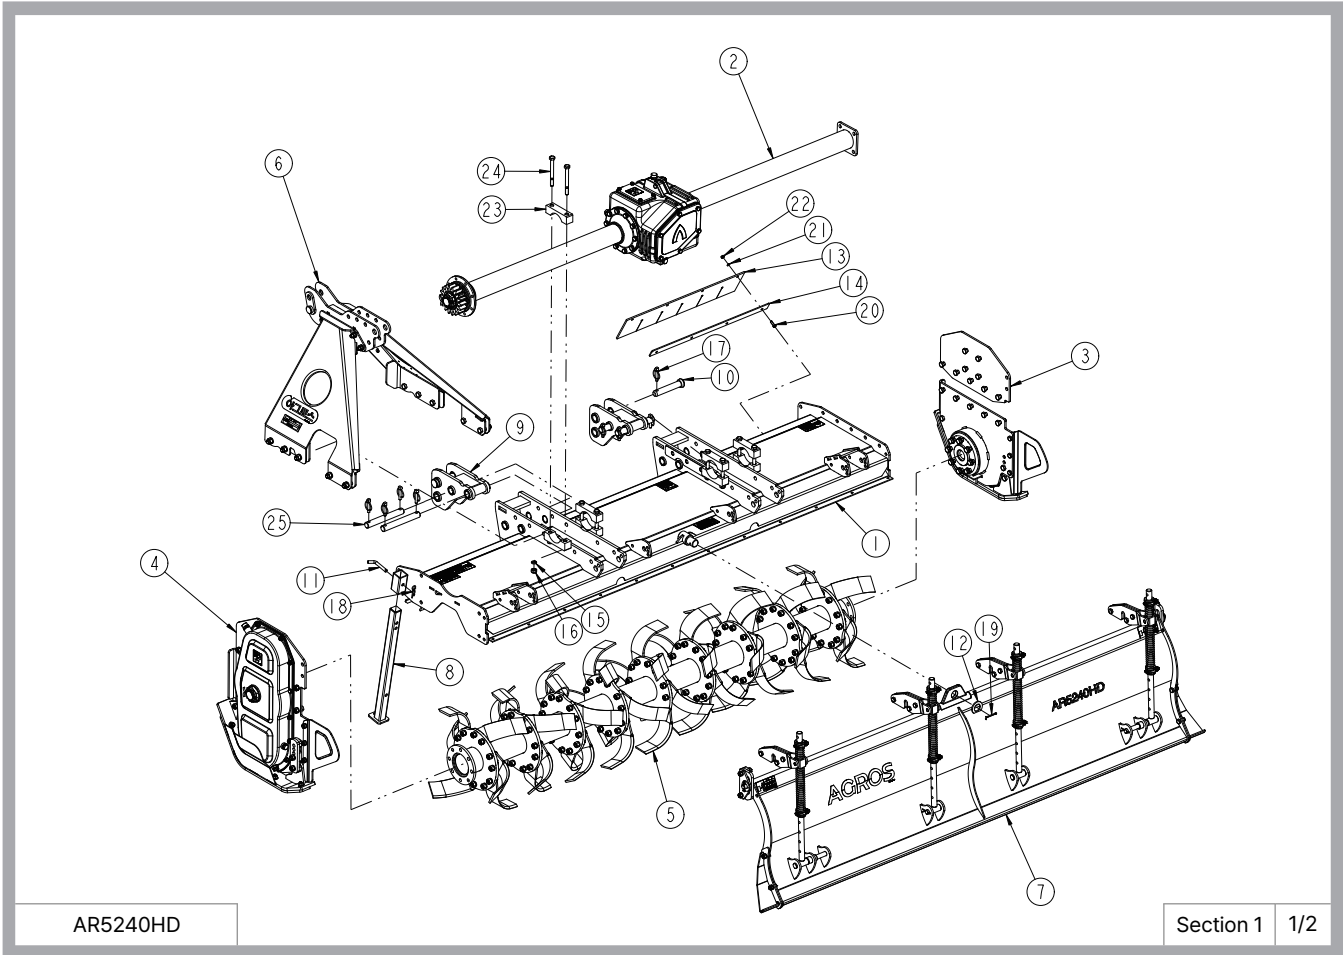

목차

1. 로터베이터 조합.....	2
2. 기어박스 조합.....	4
3. 드라이브서포트/좌 조합.....	6
4. 로터베이터 축 조합.....	7
5. 사이드판/좌 조합.....	8
6. 사이드판/우 조합.....	10
7. 탑마스트 조합.....	12
8. 뒷커버 조합.....	13
9. 명판.....	15

아그로스는 본 부품목록표를 "있는 그대로" 제공하며, 명시적이든 묵시적이든 어떠한 형태의 보증도 하지 않습니다.

이 부품목록표에 포함된 이미지는 장비를 안전하게 조립하거나 분해하는 방법을 안내하기 위한 것이 아닌, 부품 주문을 목적으로 제공됩니다.

NO.	품명	도번	수량				비고
			AR5230HD	AR5240HD	AR5250HD	AR5260HD	
1	메인데크 조합	R5230D-1000C	1				
		R5240D-1000C		1			
		R5250D-1000C			1		
		R5260D-1000C				1	
2	기어박스 조합	R5230D-2000C	1				
		R5240D-2000C		1			
		R5250D-2000C			1		
		R5260D-2000C				1	
3	사이드판/우 조합	R5210-3000A	1	1	1	1	
4	사이드판/좌 조합	R5210-4000A	1	1	1	1	
5	로터베이터 축 조합	R5230-5000D	1				
		R5240-5000D		1			
		R5250-5000D			1		
		R5260-5000D				1	
6	탑마스트 조합	R5210-6000H	1	1	1	1	
7	뒷커버 조합	R5230D-7000	1				
		R5240D-7000		1			
		R5250D-7000			1		
		R5260D-7000				1	
8	스탠드	R5210-8100	1	1	1	1	
9	플로팅브라켓	R5210D-1800B	2	2	2	2	
10	하부링크핀	R5210-0020	2	2	2	2	Ø28
11	스탠드 고정핀	R5210-0030	1	1	1	1	Ø12
12	리어커버힌지 와셔	R5210-0040	1	1	1	1	5T
13	프론트가드	R5210-0050	3	3	1	1	6T
		R5260-0050			2	2	6T
14	프론트가드 플레이트	R5210-0060A	3	3	1	1	4T
		R5260-0060A			2	2	4T