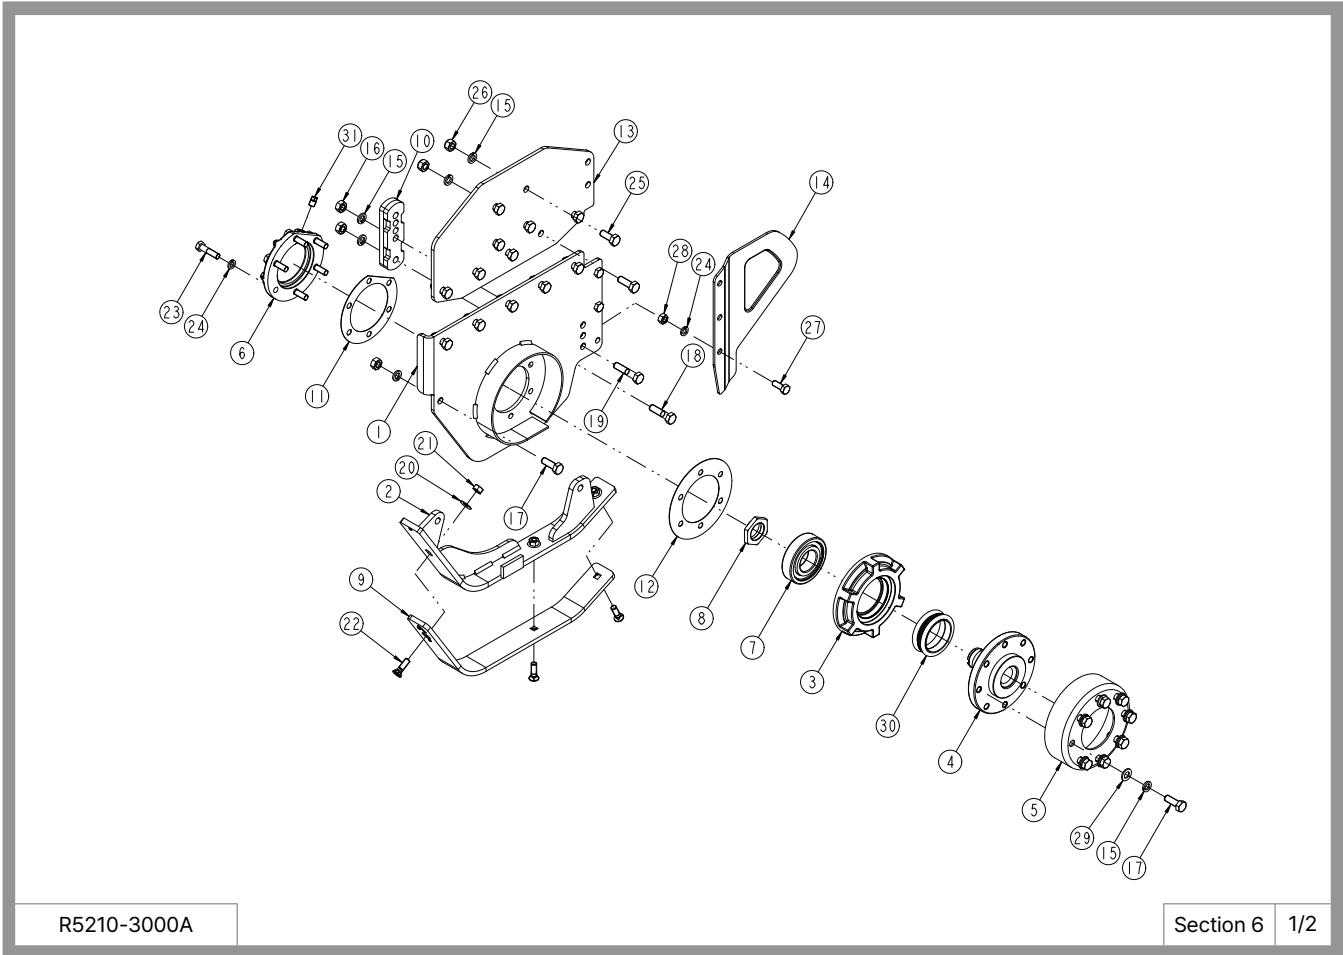

R5210-4000A

Section 5 1/2

NO.	품명	도번	수량				비고
			AR5230HD	AR5240HD	AR5250HD	AR5260HD	
1	사이드브라켓 조합/좌	R5210-4100C	1	1	1	1	
2	베어링케이스/좌	R5210-4010	1	1	1	1	
3	엔드축/좌	R5210-4020	1	1	1	1	
4	엔드드라이브기어	R5210-4030	1	1	1	1	M7x32T
5	로터축커버	R5210-3030	1	1	1	1	4T
6	미들기어	R5210-4040	1	1	1	1	M7x40T
7	테이퍼롤러베어링	30212	2	2	2	2	
8	미들기어 칼라	R5210-4050	1	1	1	1	Ø76
9	플레이트	R5210-3060A	1	1	1	1	
10	미들기어축	R5210-4060	1	1	1	1	Ø60
11	로크와셔	R5210-4080	4	4	4	4	1T
12	가스켓 (엔드축/좌)	R5210-4210	1	1	1	1	1T
13	가스켓 (사이드탭)	R5210-4220	1	1	1	1	0.5T
14	가스켓 (사이드커버)	R5210-4230	1	1	1	1	2T
15	사이드커버	R5210-4300C	1	1	1	1	
16	스키드 조합/좌	R5210-4400C	1	1	1	1	
17	측면 흡막음판/좌	R5210-451A	1	1	1	1	5T
18	보조스키드	R5210-305A	1	1	1	1	10T
19	스페리컬롤러베어링	22212	1	1	1	1	
20	플로팅실	SJ0730	1	1	1	1	Ø73xØ92x31.8L
21	스냅링	SN110F	2	2	2	2	Ø110 (INTERNAL)
22	홈볼이너트	NC50150Z	1	1	1	1	M50x1.5P
23	O-링	1BG40	2	2	2	2	Ø40
24	홈볼이너트	NC45150Z	1	1	1	1	M45x1.5P
25	볼트	BH1066125Z	20	20	20	20	M10x30Lx1.25P
26	볼트	BH1077125Z	8	8	8	8	M10x35Lx1.25P
27	스프링와셔	WS10M	22	22	22	22	M10

R5210-4000A

Section 5 2/2

NO.	품명	도번	수량				비고
			AR5230HD	AR5240HD	AR5250HD	AR5260HD	
28	로크너트	NL10125Z	20	20	20	20	N10x1.25P
29	평와셔	WP14M	8	8	8	8	M14
30	스프링와셔	WS14M	15	15	15	15	M14
31	볼트	BH1488150Z	9	9	9	9	M14x40Lx1.5P
32	볼트	BH1033125Z	2	2	2	2	M10x15Lx1.25P
33	볼트	BFS1285175Z	3	3	3	3	M12x40L
34	스프링와셔	WD12M	3	3	3	3	
35	너트	NH12175Z	3	3	3	3	M12
36	볼트	BH14D7150Z	1	1	1	1	M14x65Lx1.5P
37	볼트	BH14B7150Z	1	1	1	1	M14x55Lx1.5P
38	너트	NH14150Z	7	7	7	7	M14x1.5P
39	볼트	BH1477150Z	4	4	4	4	M14x35Lx1.5P
40	볼트	BH1266125Z	3	3	3	3	M12x30Lx1.25P
41	스프링와셔	WS12M	3	3	3	3	M12
42	너트	NH12125Z	3	3	3	3	M12x1.25P
43	분할핀	PD08080	2	2	2	2	Ø8x80L
44	주유구마개	PF1/2PLUG	1	1	1	1	PF 1/2
45	플러그마개	PF3_8-SEAL_PLUG	2	2	2	2	PF 3/8