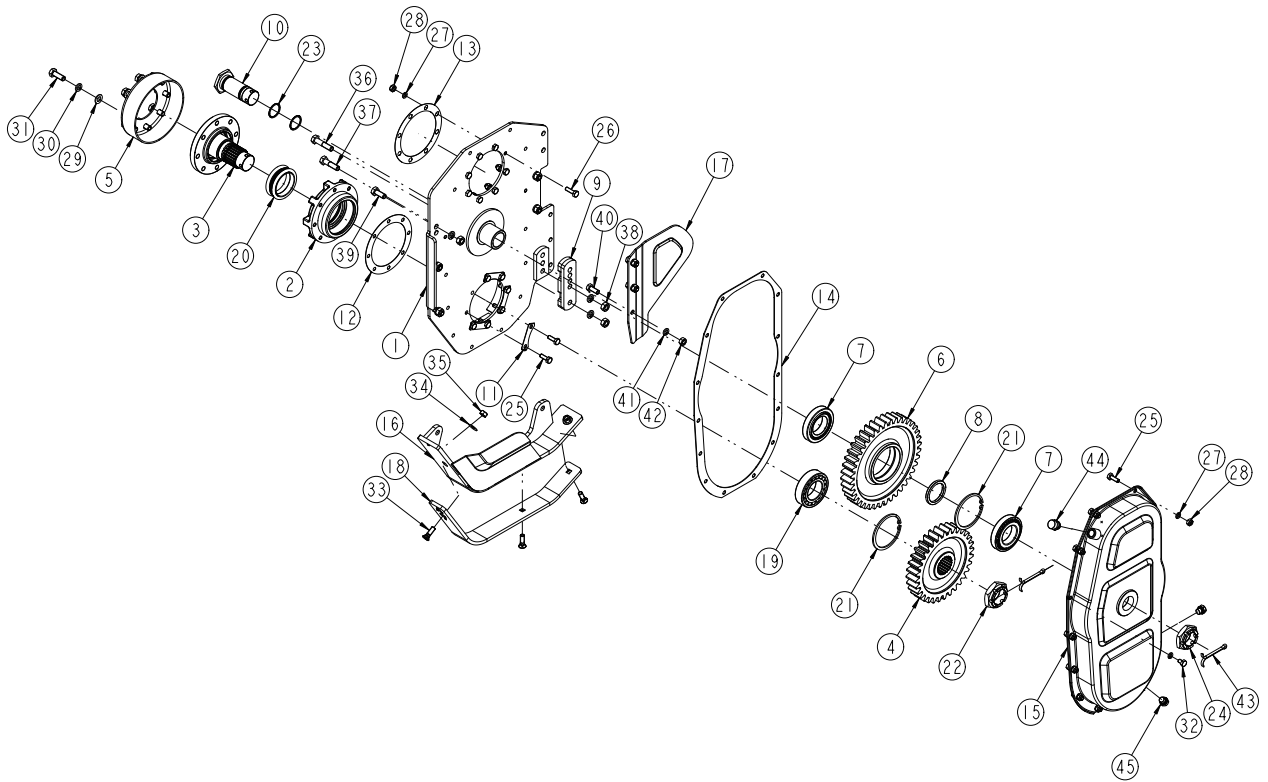

R5210-4000A

Section 5 2/2

NO.	품명	도번	수량				비고
			AR5230HD	AR5240HD	AR5250HD	AR5260HD	
28	로크너트	NL10125Z	20	20	20	20	N10x1.25P
29	평와셔	WP14M	8	8	8	8	M14
30	스프링와셔	WS14M	15	15	15	15	M14
31	볼트	BH1488150Z	9	9	9	9	M14x40Lx1.5P
32	볼트	BH1033125Z	2	2	2	2	M10x15Lx1.25P
33	볼트	BFS1285175Z	3	3	3	3	M12x40L
34	스프링와셔	WD12M	3	3	3	3	
35	너트	NH12175Z	3	3	3	3	M12
36	볼트	BH14D7150Z	1	1	1	1	M14x65Lx1.5P
37	볼트	BH14B7150Z	1	1	1	1	M14x55Lx1.5P
38	너트	NH14150Z	7	7	7	7	M14x1.5P
39	볼트	BH1477150Z	4	4	4	4	M14x35Lx1.5P
40	볼트	BH1266125Z	3	3	3	3	M12x30Lx1.25P
41	스프링와셔	WS12M	3	3	3	3	M12
42	너트	NH12125Z	3	3	3	3	M12x1.25P
43	분할핀	PD08080	2	2	2	2	Ø8x80L
44	주유구마개	PF1/2PLUG	1	1	1	1	PF 1/2
45	플러그마개	PF3_8-SEAL_PLUG	2	2	2	2	PF 3/8