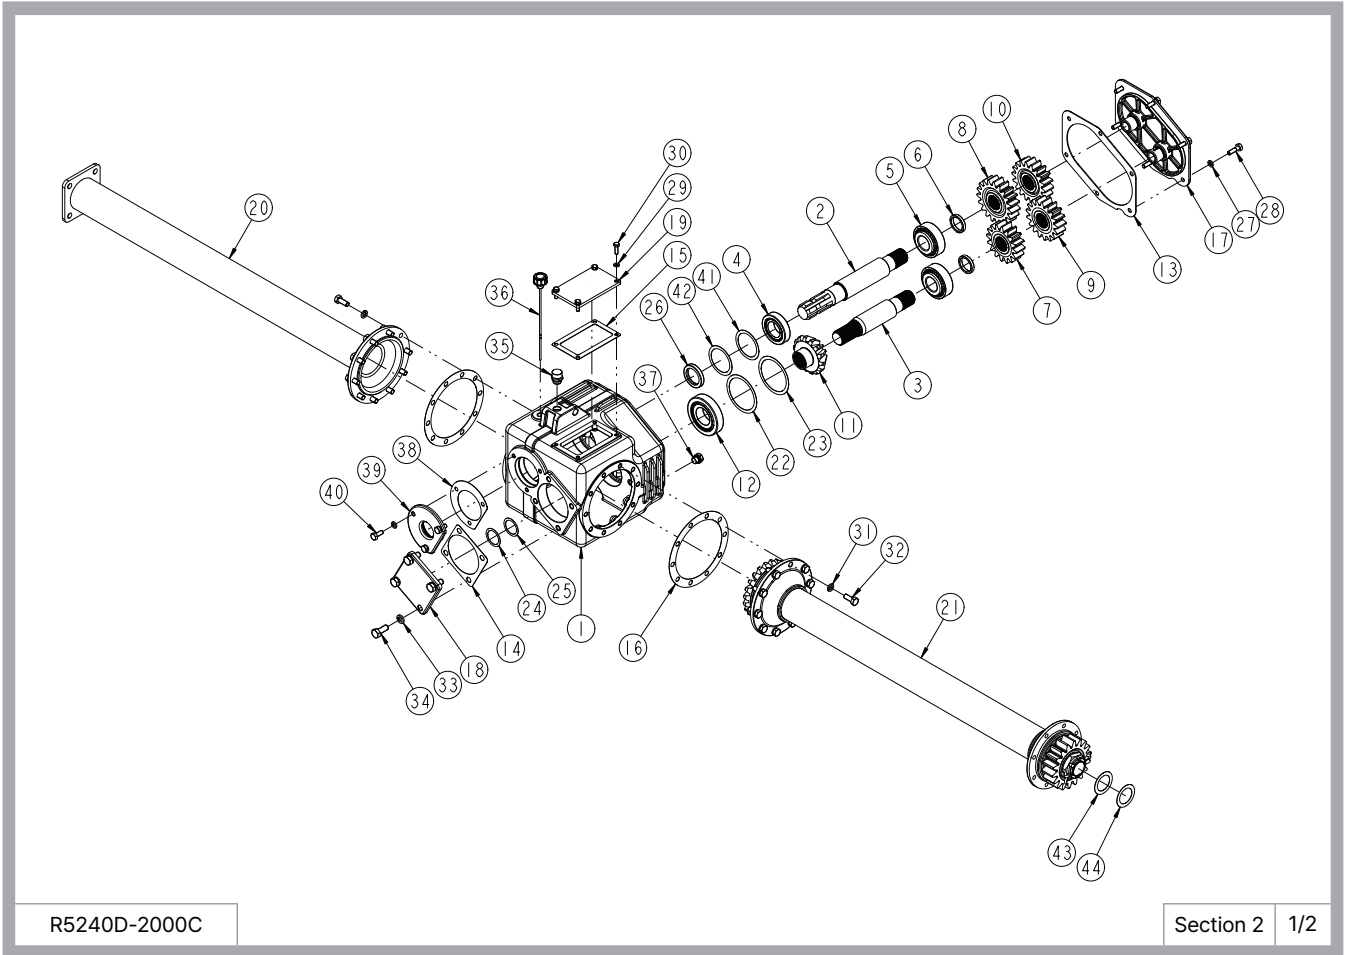

목차

1. 로터베이터 조합.....	2
2. 기어박스 조합.....	4
3. 드라이브서포트/좌 조합.....	6
4. 로터베이터 축 조합.....	7
5. 사이드판/좌 조합.....	8
6. 사이드판/우 조합.....	10
7. 탑마스트 조합.....	12
8. 뒷커버 조합.....	13
9. 명판.....	15

아그로스는 본 부품목록표를 "있는 그대로" 제공하며, 명시적이든 묵시적이든 어떠한 형태의 보증도 하지 않습니다.

이 부품목록표에 포함된 이미지는 장비를 안전하게 조립하거나 분해하는 방법을 안내하기 위한 것이 아닌, 부품 주문을 목적으로 제공됩니다.

NO.	품명	도번	수량				비고
			AR5230HD	AR5240HD	AR5250HD	AR5260HD	
1	메인데크 조합	R5230D-1000C	1				
		R5240D-1000C		1			
		R5250D-1000C			1		
		R5260D-1000C				1	
2	기어박스 조합	R5230D-2000C	1				
		R5240D-2000C		1			
		R5250D-2000C			1		
		R5260D-2000C				1	
3	사이드판/우 조합	R5210-3000A	1	1	1	1	
4	사이드판/좌 조합	R5210-4000A	1	1	1	1	
5	로터베이터 축 조합	R5230-5000D	1				
		R5240-5000D		1			
		R5250-5000D			1		
		R5260-5000D				1	
6	탑마스트 조합	R5210-6000H	1	1	1	1	
7	뒷커버 조합	R5230D-7000	1				
		R5240D-7000		1			
		R5250D-7000			1		
		R5260D-7000				1	
8	스탠드	R5210-8100	1	1	1	1	
9	플로팅브라켓	R5210D-1800B	2	2	2	2	
10	하부링크핀	R5210-0020	2	2	2	2	Ø28
11	스탠드 고정핀	R5210-0030	1	1	1	1	Ø12
12	리어커버힌지 와셔	R5210-0040	1	1	1	1	5T
13	프론트가드	R5210-0050	3	3	1	1	6T
		R5260-0050			2	2	6T
14	프론트가드 플레이트	R5210-0060A	3	3	1	1	4T
		R5260-0060A			2	2	4T