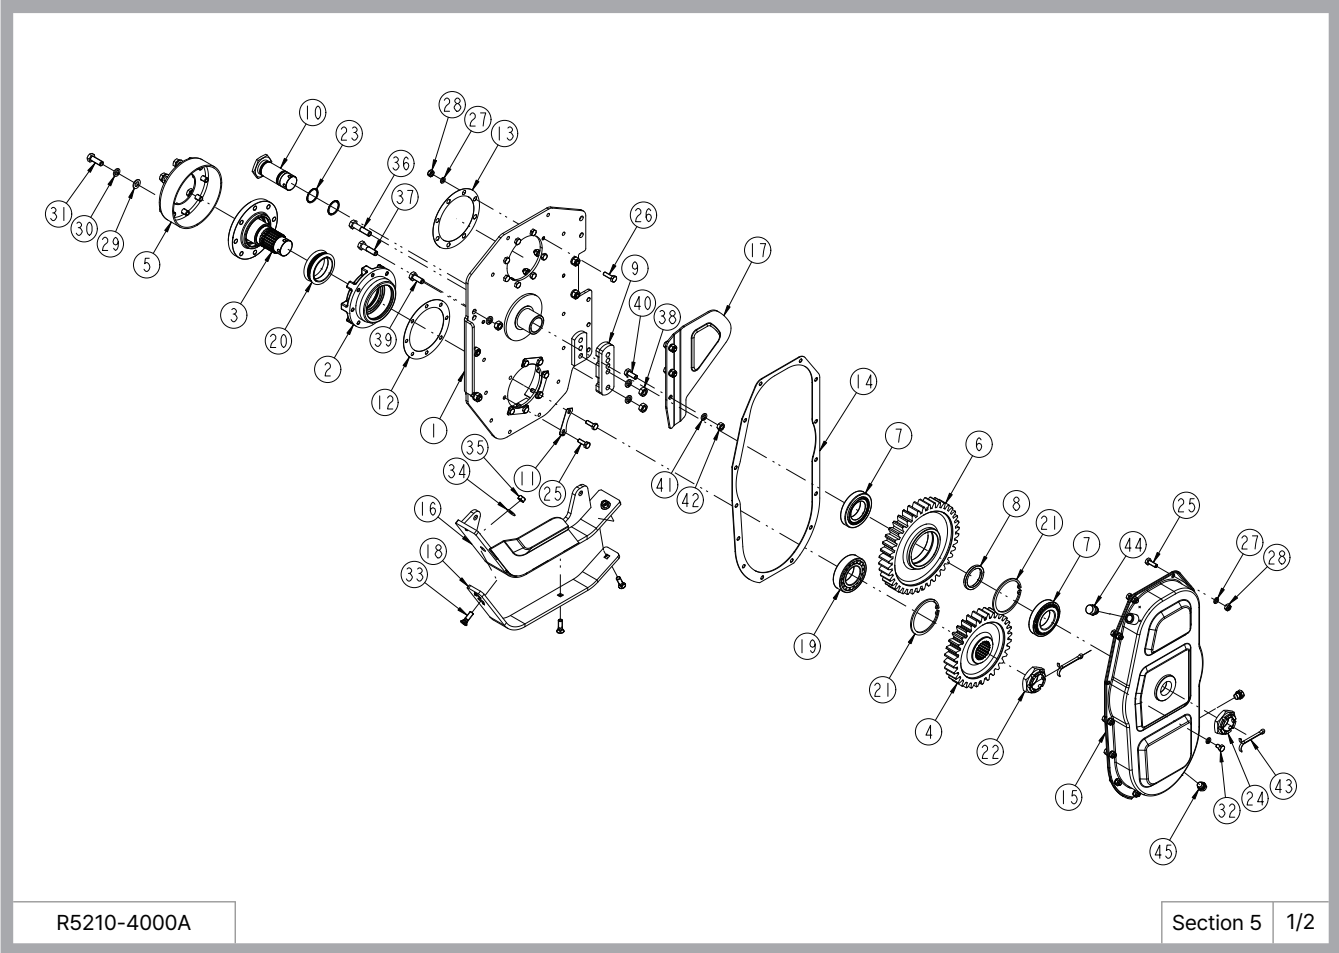

R5210-4000A

Section 5 1/2

NO.	품명	도번	수량				비고
			AR5230HD	AR5240HD	AR5250HD	AR5260HD	
1	사이드브라켓 조합/좌	R5210-4100C	1	1	1	1	
2	베어링케이스/좌	R5210-4010	1	1	1	1	
3	엔드축/좌	R5210-4020	1	1	1	1	
4	엔드드라이브기어	R5210-4030	1	1	1	1	M7x32T
5	로터축커버	R5210-3030	1	1	1	1	4T
6	미들기어	R5210-4040	1	1	1	1	M7x40T
7	테이퍼롤러베어링	30212	2	2	2	2	
8	미들기어 칼라	R5210-4050	1	1	1	1	Ø76
9	플레이트	R5210-3060A	1	1	1	1	
10	미들기어축	R5210-4060	1	1	1	1	Ø60
11	로크와셔	R5210-4080	4	4	4	4	1T
12	가스켓 (엔드축/좌)	R5210-4210	1	1	1	1	1T
13	가스켓 (사이드탭)	R5210-4220	1	1	1	1	0.5T
14	가스켓 (사이드커버)	R5210-4230	1	1	1	1	2T
15	사이드커버	R5210-4300C	1	1	1	1	
16	스키드 조합/좌	R5210-4400C	1	1	1	1	
17	측면 흡막음판/좌	R5210-451A	1	1	1	1	5T
18	보조스키드	R5210-305A	1	1	1	1	10T
19	스페리컬롤러베어링	22212	1	1	1	1	
20	플로팅실	SJ0730	1	1	1	1	Ø73xØ92x31.8L
21	스냅링	SN110F	2	2	2	2	Ø110 (INTERNAL)
22	홈볼이너트	NC50150Z	1	1	1	1	M50x1.5P
23	O-링	1BG40	2	2	2	2	Ø40
24	홈볼이너트	NC45150Z	1	1	1	1	M45x1.5P
25	볼트	BH1066125Z	20	20	20	20	M10x30Lx1.25P
26	볼트	BH1077125Z	8	8	8	8	M10x35Lx1.25P
27	스프링와셔	WS10M	22	22	22	22	M10